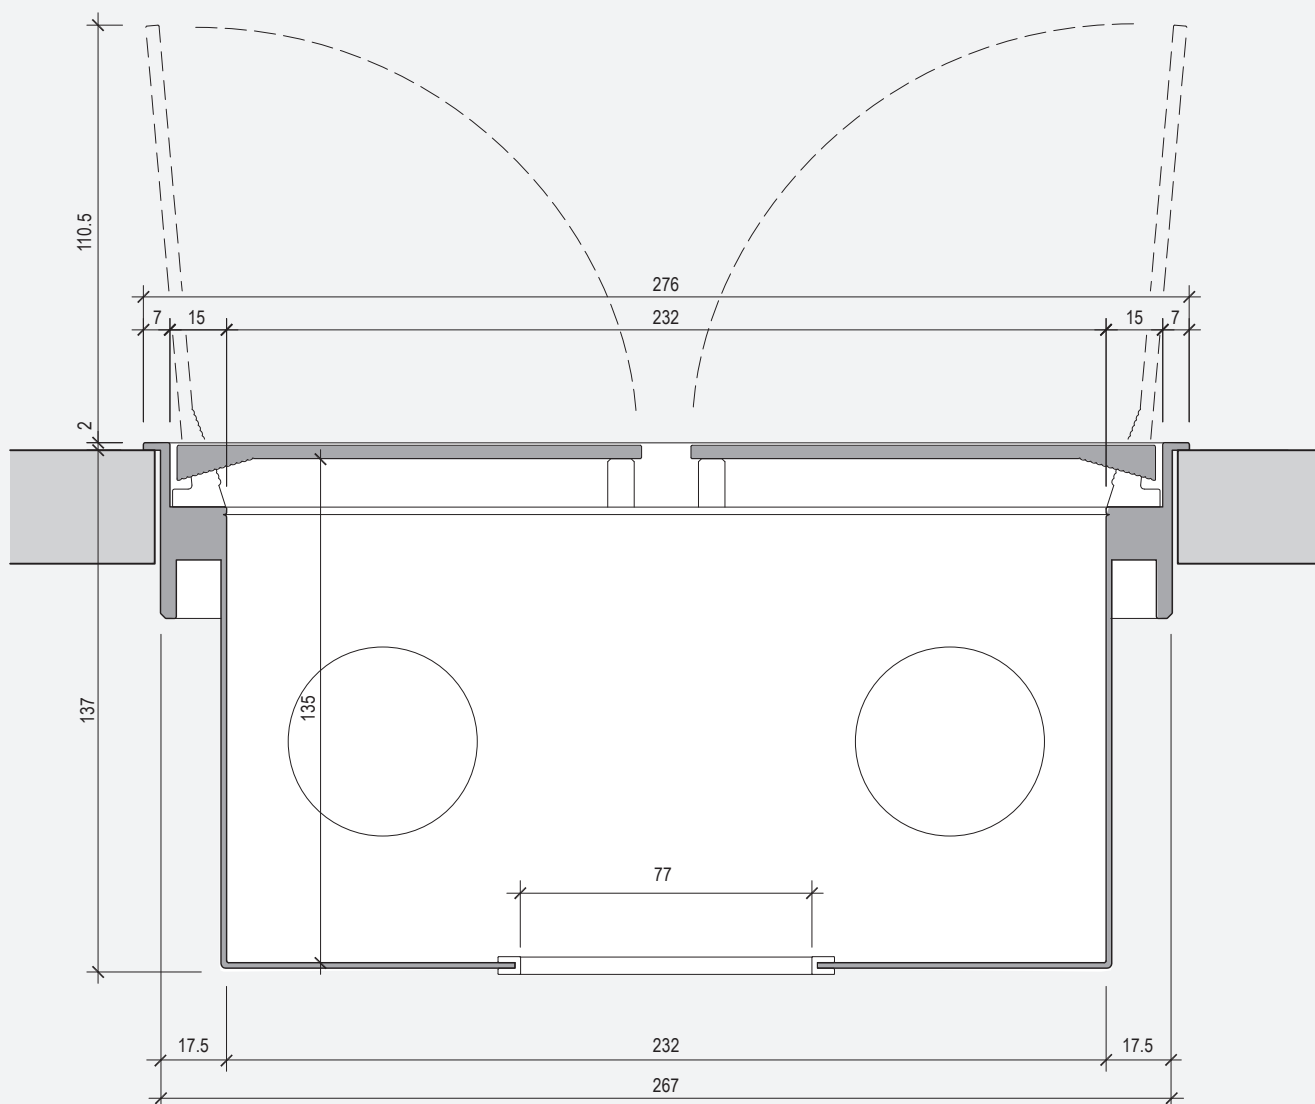

OFF0700PT

alluminio verniciato piombo
aluminum painted

EasyRack Office 700

L 716 x P 276 x H 140

- Vaschetta raccogli-cavi L700 H125
- Cable management box L700 H125

OFD0700PX

alluminio verniciato piombo
aluminum piombo painted

EasyRack Office 700

L 716 x P 276 x H 140

- Vaschetta raccogli-cavi L700 H125
- Sostegno interno per **screen in vetro** spessore da 8÷10 (vetro escluso)
- Cable management box L700 H125
- Inner support for glass screen thickness 8÷10 (glass excluded)