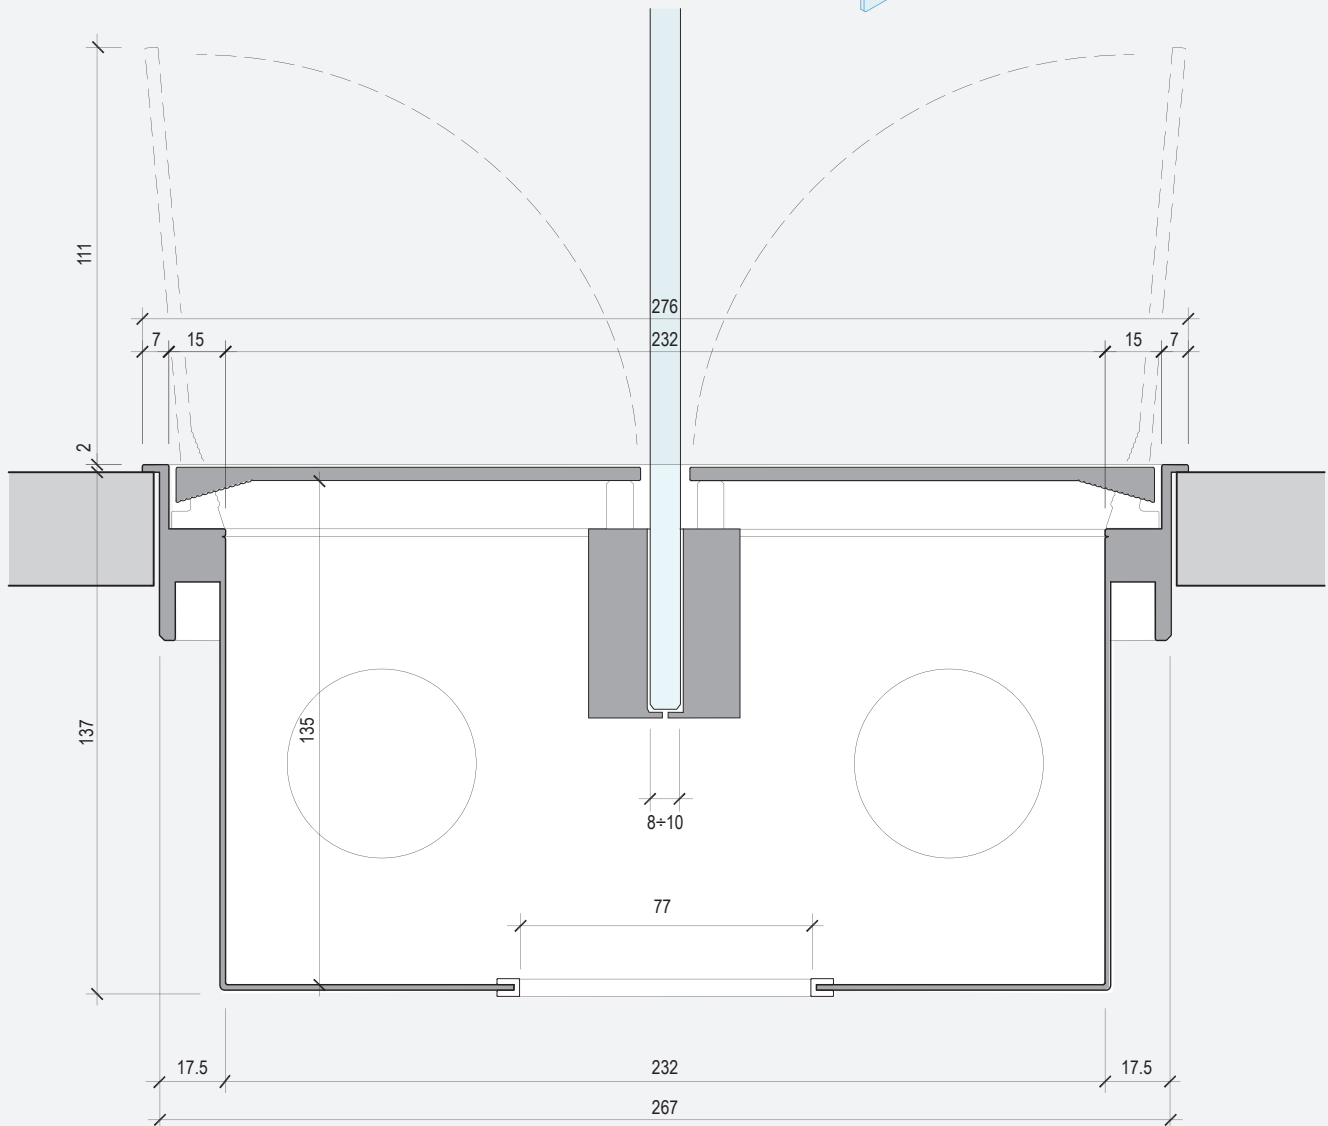

OFF0700PT

alluminio verniciato piombo
aluminum painted

EasyRack Office 700

L 716 x P 276 x H 140

- Vaschetta raccogli-cavi L700 H125
- Cable management box L700 H125

OFD0700PX

alluminio verniciato piombo
aluminum piombo painted

EasyRack Office 700

L 716 x P 276 x H 140

- Vaschetta raccogli-cavi L700 H125
- Sostegno interno per **screen in vetro** spessore da 8÷10 (vetro escluso)
- Cable management box L700 H125
- Inner support for glass screen thickness 8÷10 (glass excluded)

OFG0700PE

alluminio verniciato piombo
aluminum piombo painted

EasyRack Office 700

L 716 x P 276 x H 140

- Vaschetta raccogli-cavi L700 H125
- Sostegno interno per **screen in vetro** spessore da 8÷10 (vetro escluso)
- Cable management box L700 H125
- Inner support for glass screen thickness 8÷10 (glass excluded)