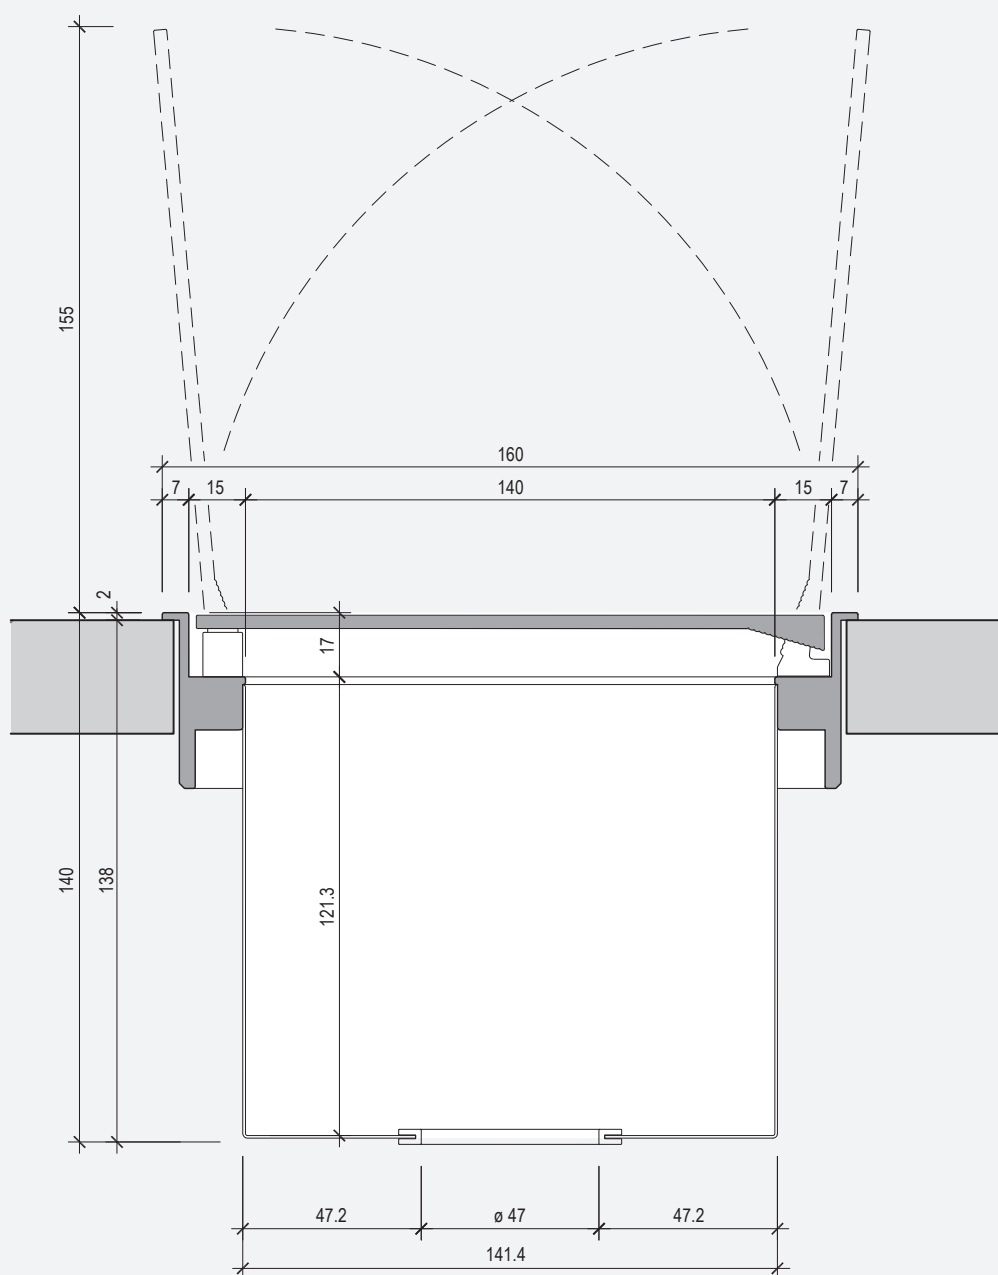

EasyRack Office 700

L 716 x P 160 x H 140

- Vaschetta raccogli-cavi L700 H125
- Carica telefono a induzione (*)
- Cable management box L700 H125
- Inductive charging (*)

OFF0700PT

alluminio verniciato piombo
aluminum painted