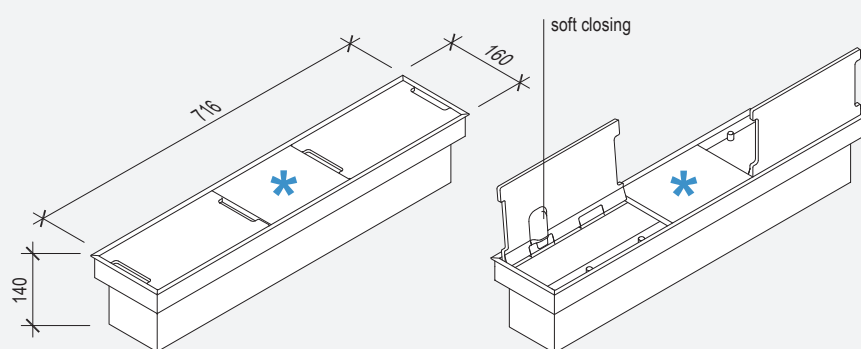

EasyRack Office 700

L 716 x P 160 x H 140

- Vaschetta raccogli-cavi L700 H125
- Carica telefono a induzione (*)
- Cable management box L700 H125
- Inductive charging (*)

OFF0700PT

alluminio verniciato piombo
aluminum painted