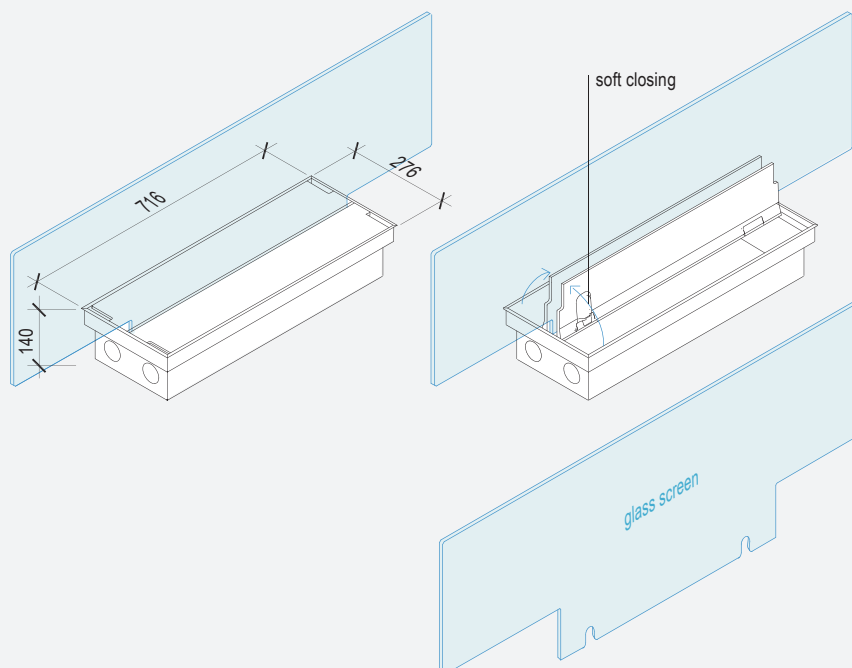

EasyRack Office 700

L 716 x P 276 x H 140

- Vaschetta raccogli-cavi L700 H125
- Sostegno interno per **screen in vetro** spessore da 8÷10 (vetro escluso)
- Cable management box L700 H125
- Inner support for glass screen thickness 8÷10 (glass excluded)

OFG0700PI

alluminio verniciato piombo
aluminum piombo painted