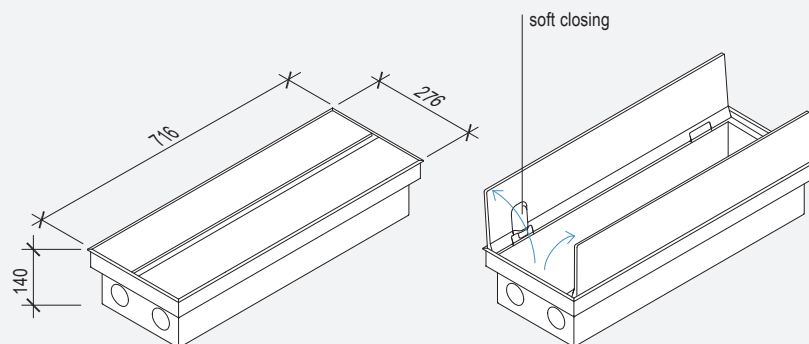

EasyRack Office 700

L 716 x P 276 x H 140

- Vaschetta raccogli-cavi L700 H125
- Sostegno interno per **screen in vetro** spessore da 8÷10 (vetro escluso)
- Cable management box L700 H125
- Inner support for glass screen thickness 8÷10 (glass excluded)