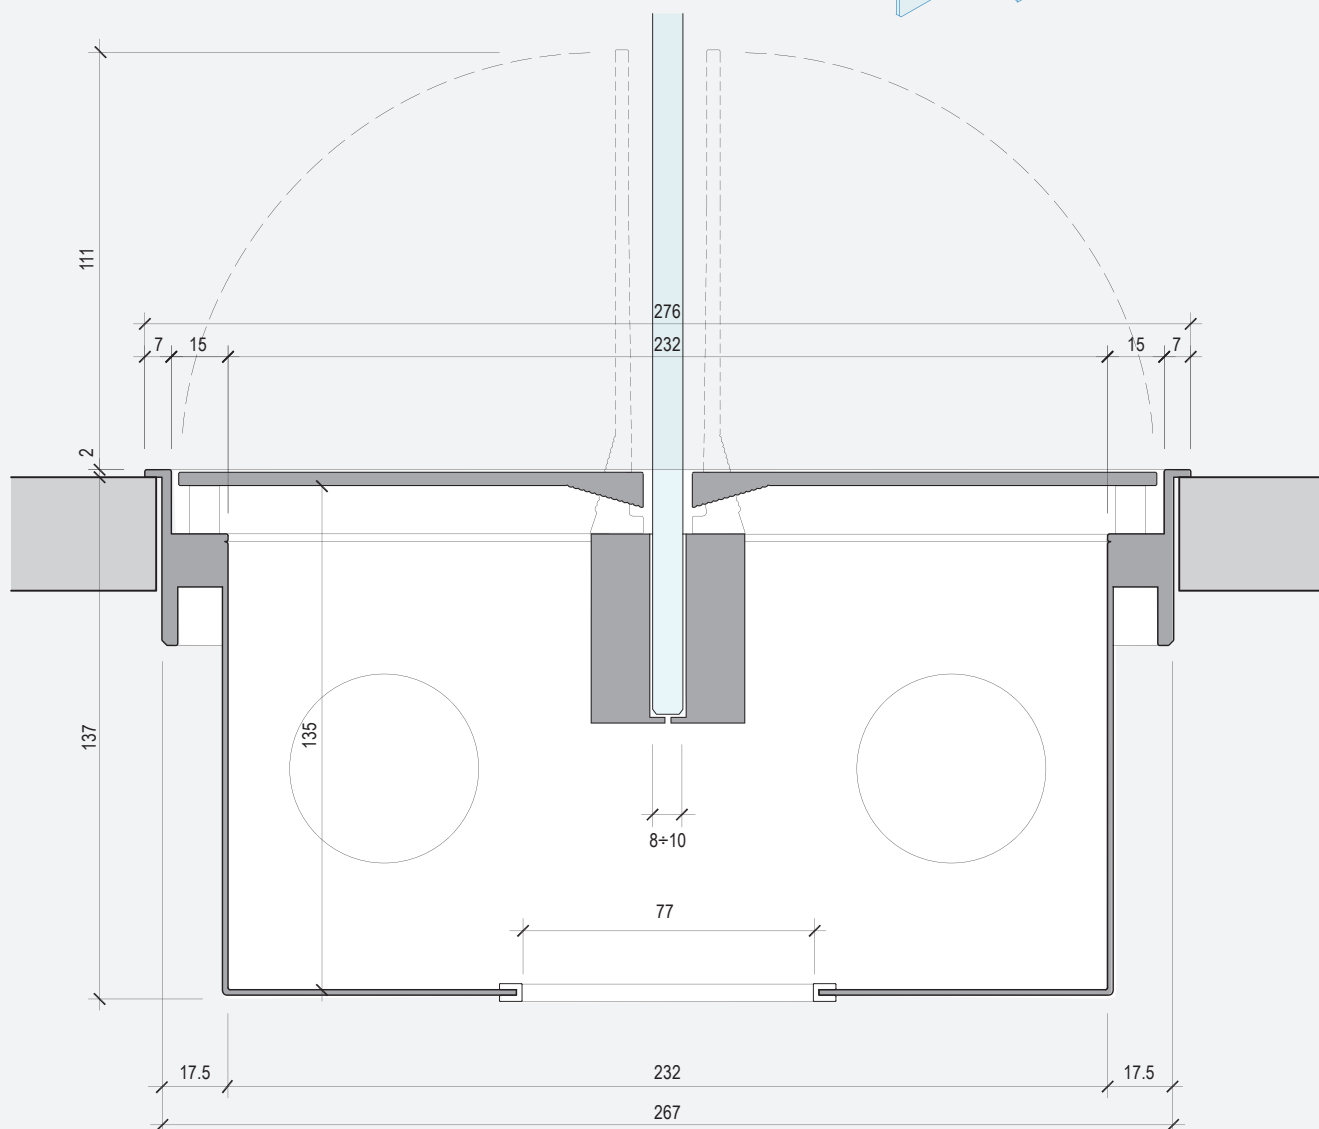

EasyRack Office 700

L 716 x P 276 x H 140

- Vaschetta raccogli-cavi L700 H125
- Sostegno interno per **screen in vetro** spessore da 8÷10 (vetro escluso)
- Cable management box L700 H125
- Inner support for glass screen thickness 8÷10 (glass excluded)

OFG0700PI

alluminio verniciato piombo
aluminum piombo painted