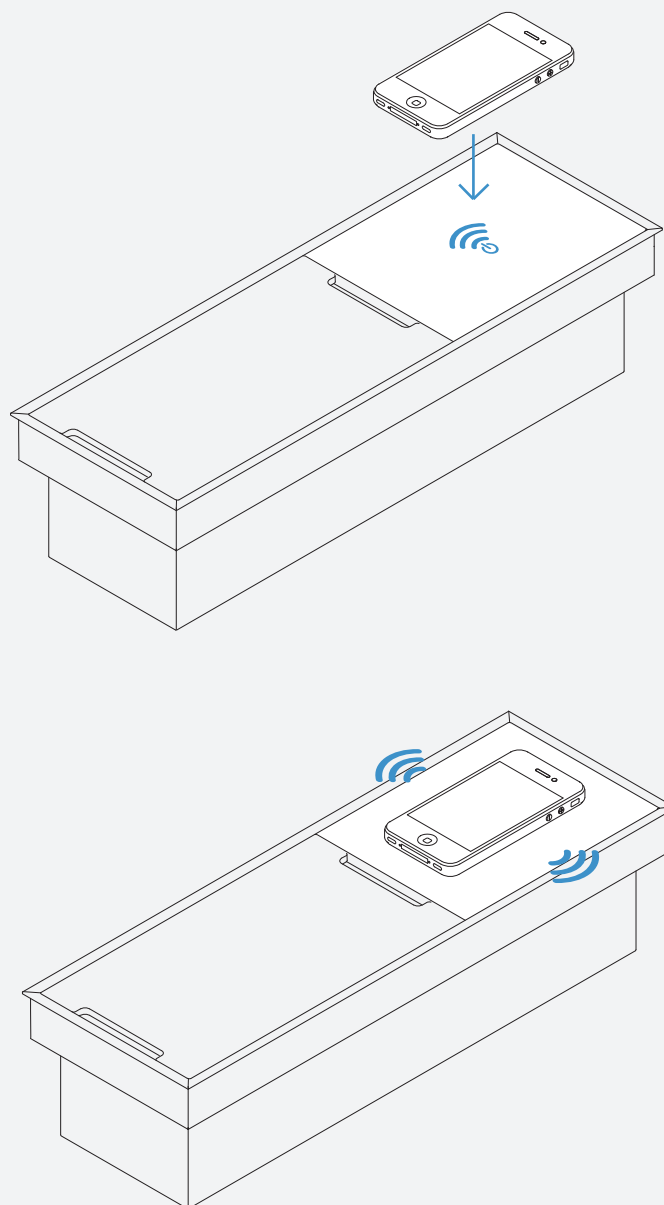

Carica batterie ad induzione *Inductive charging*

EasyRack Office può essere attrezzato con un pratico carica batterie ad induzione.

Sarà sufficiente appoggiare il vostro device sul piano dedicato, per ricaricare il vostro dispositivo mobile senza bisogno di collegamenti via cavo. Per i dispositivi Apple è necessaria un'apposita cover facilmente reperibile.

Easyrack office can equipped with a handy inductive battery charging.

You just need to lay your device on the dedicated support to start the charging, without any cable connection.

For Apple devices is required a special cover available on the market.