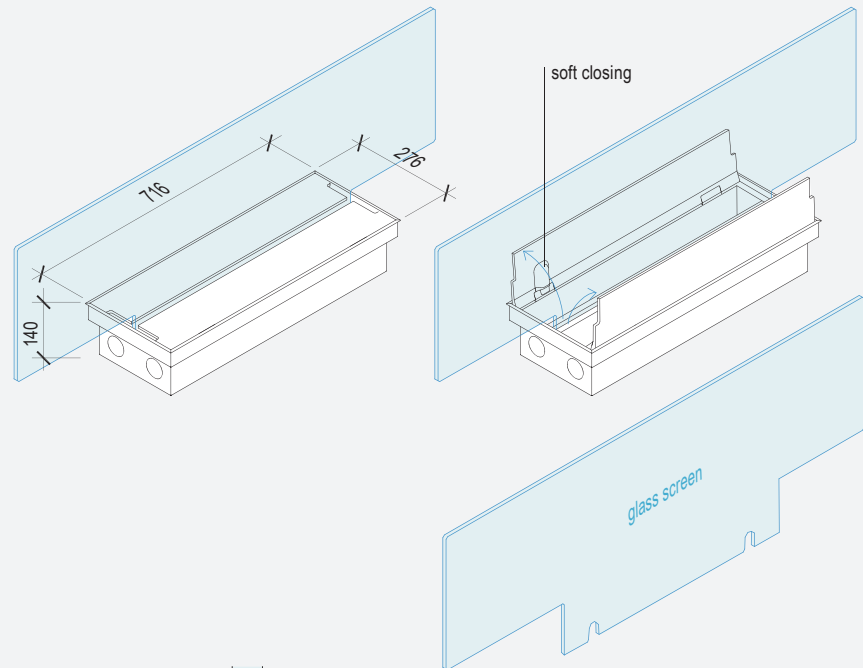

EasyRack Office 700

L 716 x P 276 x H 140

- Vaschetta raccogli-cavi L700 H125
- Sostegno interno per **screen in vetro** spessore da 8÷10 (vetro escluso)
- Cable management box L700 H125
- Inner support for glass screen thickness 8÷10 (glass excluded)

OFG0700PE

alluminio verniciato piombo
aluminum piombo painted