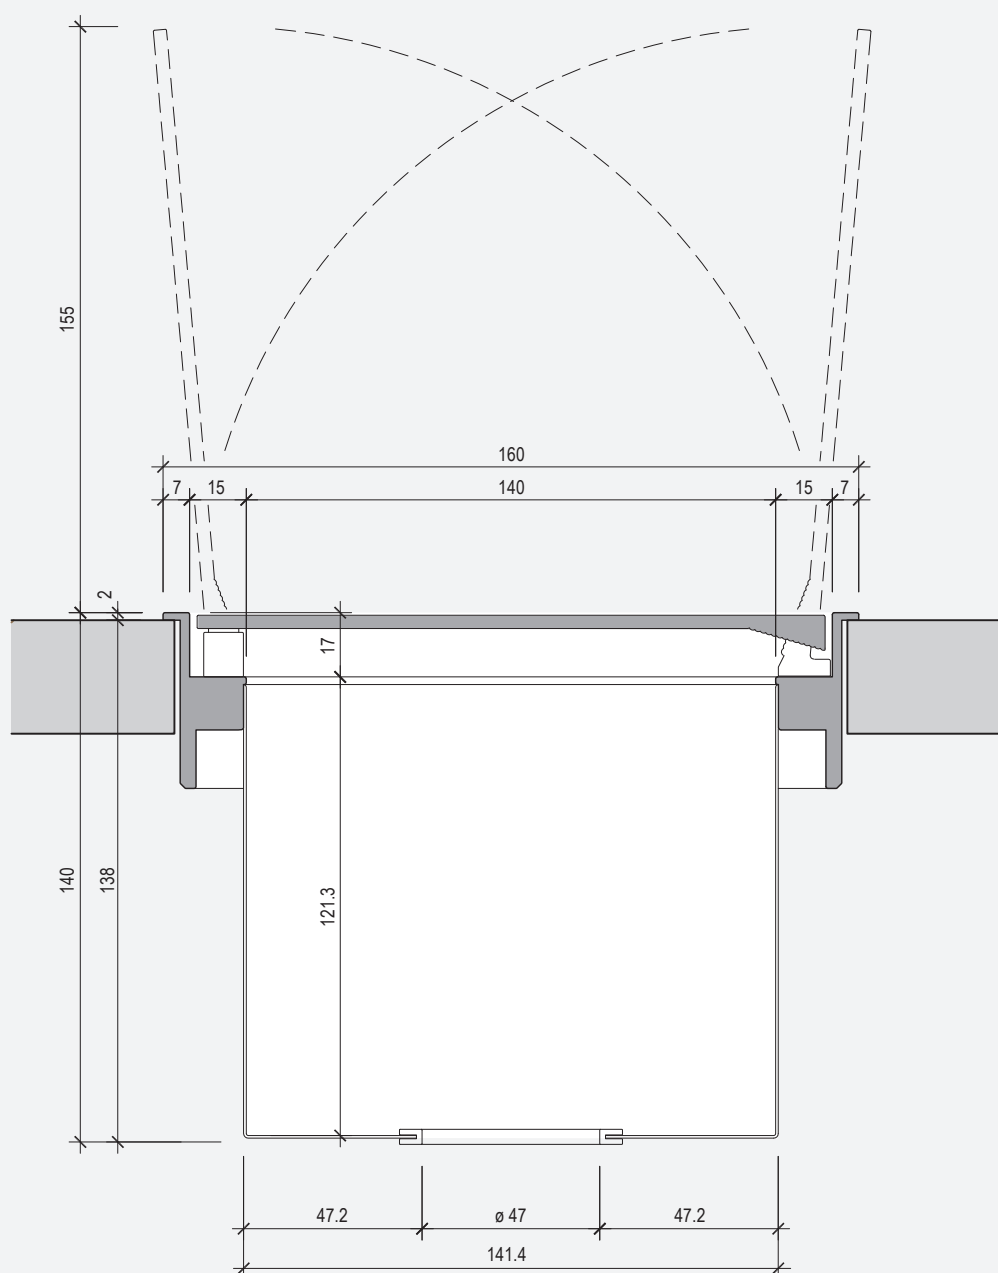

EasyRack Office 500

L 516 x P 160 x H 140

- Vaschetta raccogliocavi L500 H125
- Cable management box L500 H125

OFF0500PX

alluminio verniciato piombo
aluminum piombo painted