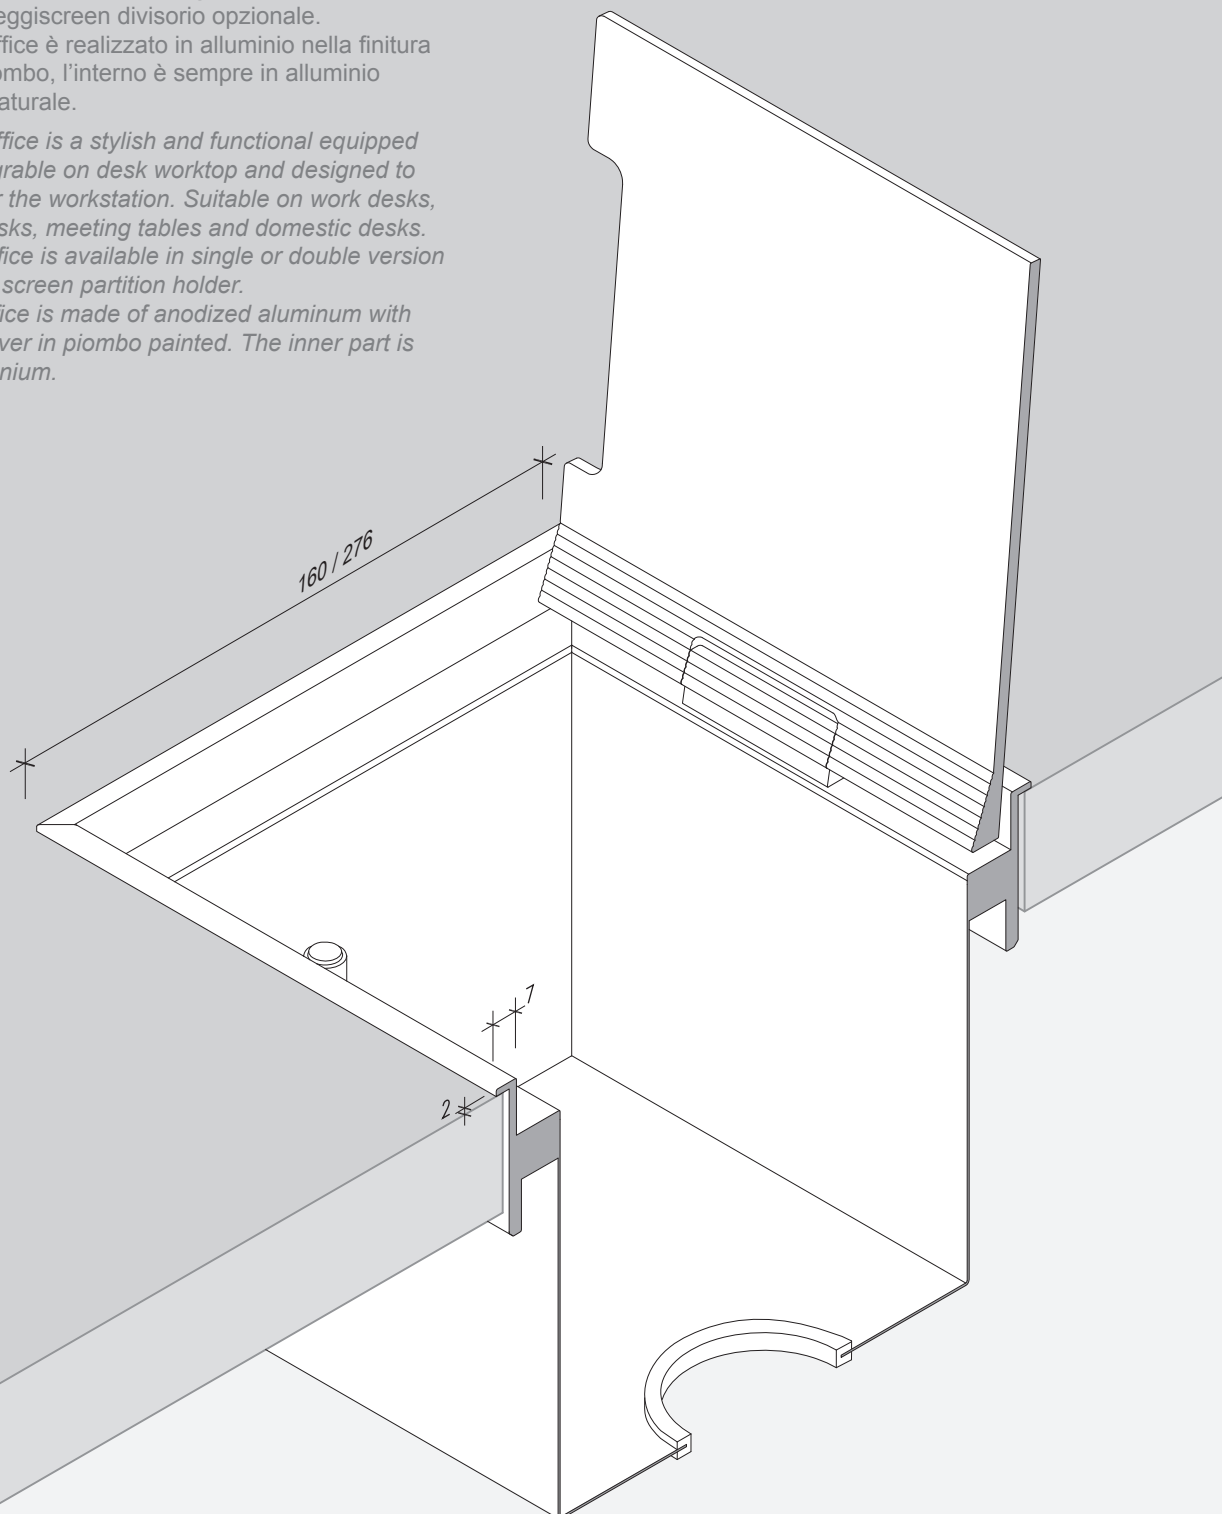

EasyRack Office

EasyRack Office è un raffinato e funzionale canale attrezzato da integrare nella scrivania per la comodità e l'organizzazione della postazione lavoro. Ideale per scrivanie operative, direzionali, tavoli riunione e home-office.

E' disponibile nella versione singola, doppia in linea o doppia con reggiscreen divisorio opzionale.

EasyRack Office è realizzato in alluminio nella finitura verniciato piombo, l'interno è sempre in alluminio anodizzato naturale.

EasyRack Office is a stylish and functional equipped section, integrable on desk worktop and designed to keep in order the workstation. Suitable on work desks, executive desks, meeting tables and domestic desks. EasyRack office is available in single or double version with optional screen partition holder.

Easyrack Office is made of anodized aluminum with aluminum cover in piombo painted. The inner part is natural aluminium.