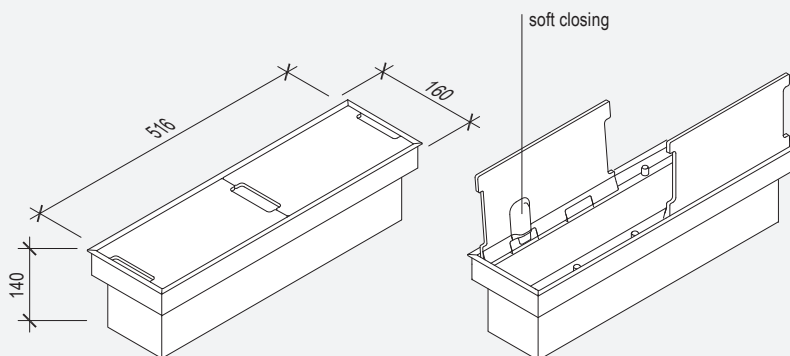

L 516 x P 160 x H 140

- Vaschetta raccogliocavi L500 H125
- Cable management box L500 H125

OFF0500PX

alluminio verniciato piombo
aluminum piombo painted

EasyRack Office 700

L 716 x P 160 x H 140

- Vaschetta raccogli-cavi L700 H125
- Carica telefono a induzione (*)
- Cable management box L700 H125
- Inductive charging (*)