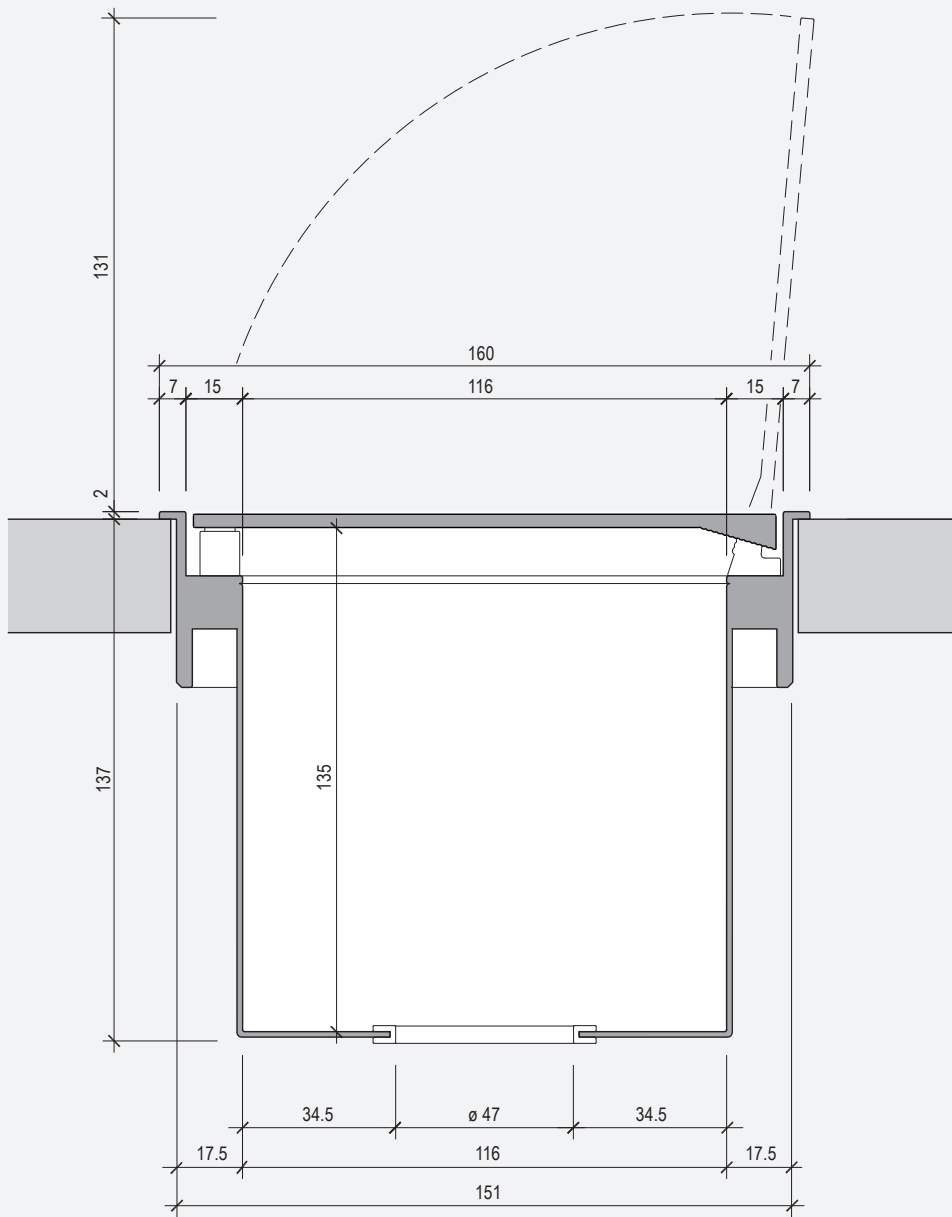

EasyRack Office

section