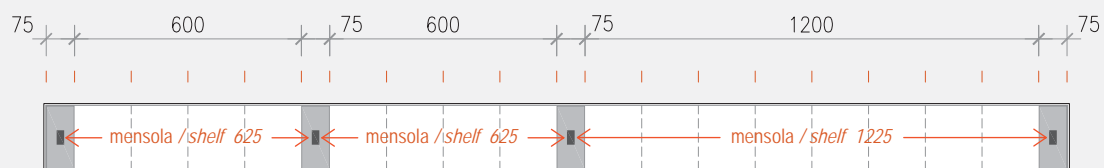

The asymmetrical compositions are available right or left.

EASYSHELF

Abaco composizioni / Compositions index

canale / frame
STEP - FLAT**1650**canale / frame
STEP - FLAT**1800**canale / frame
STEP - FLAT**1950**

EASYSHELF

Abaco composizioni / Compositions index

canale / frame
STEP - FLAT
2100

canale / frame
STEP - FLAT
2250

EASYSHELF

Abaco composizioni / Compositions index

canale / frame
STEP - FLAT
2400

canale / frame
STEP - FLAT
2550

EASYSHELF

Abaco composizioni / Compositions index

canale / frame
STEP - FLAT**2700**canale / frame
STEP - FLAT**2850**

EASYSHELF

Abaco composizioni / Compositions index

canale / frame
STEP - FLAT
3000

EASYSHELF

Mensole / Shelves

Le mensole EasyShelf hanno una profondità di 220 mm e sono realizzate con una cornice in alluminio alta 40 mm che include un vetro temperato trasparente con spessore da 4 mm. Sul lato lungo è possibile inserire una luce a Led (da un solo lato).