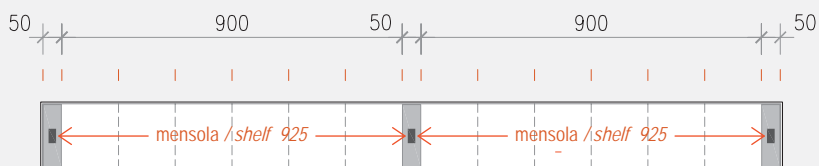

canale / frame
STEP - FLAT

1950