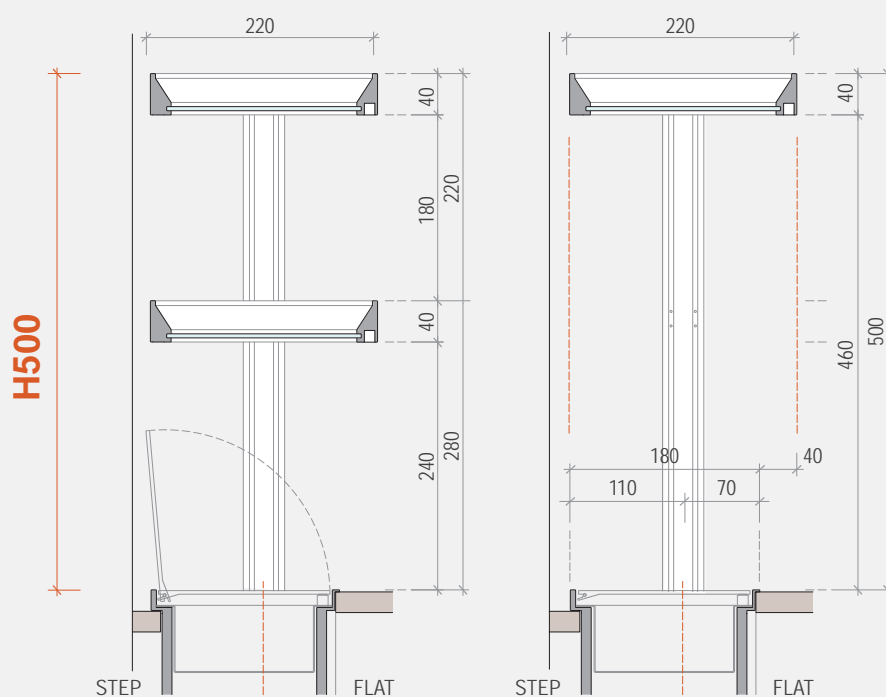

EASYSHELF

Mensole / Shelves

Esempio di composizione EasyShelf H 500 con 1 o 2 mensole allineate al filo posteriore del canale EasyRack STEP o FLAT. Questa soluzione è consigliata per l'utilizzo del canale EasyRack contro la parete.

Example of EasyShelf's composition H 500 with 1 or 2 shelves aligned to the rear edge of EasyRack STEP or FLAT frame. This is a recommended solution for the EasyRack frame's utilization against the wall.