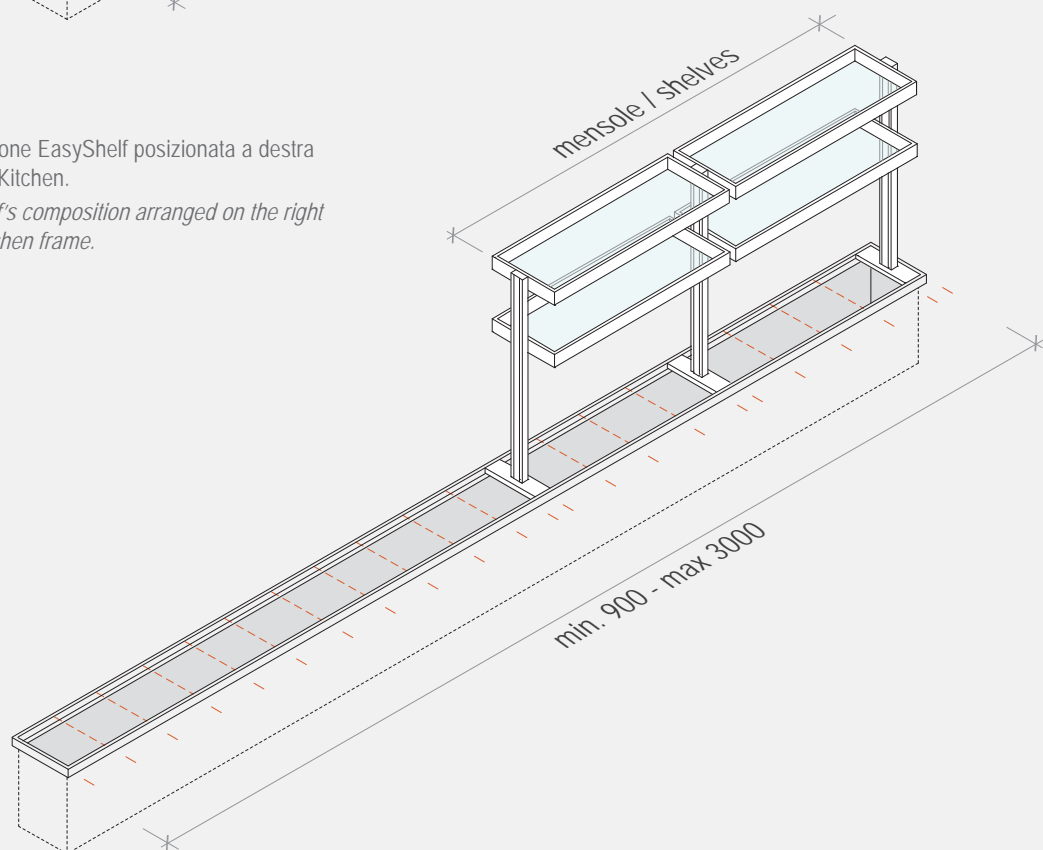

DX/RH

Esempio di composizione EasyShelf posizionata a destra del canale EasyRack Kitchen.

Example of EasyShelf's composition arranged on the right side of EasyRack Kitchen frame.