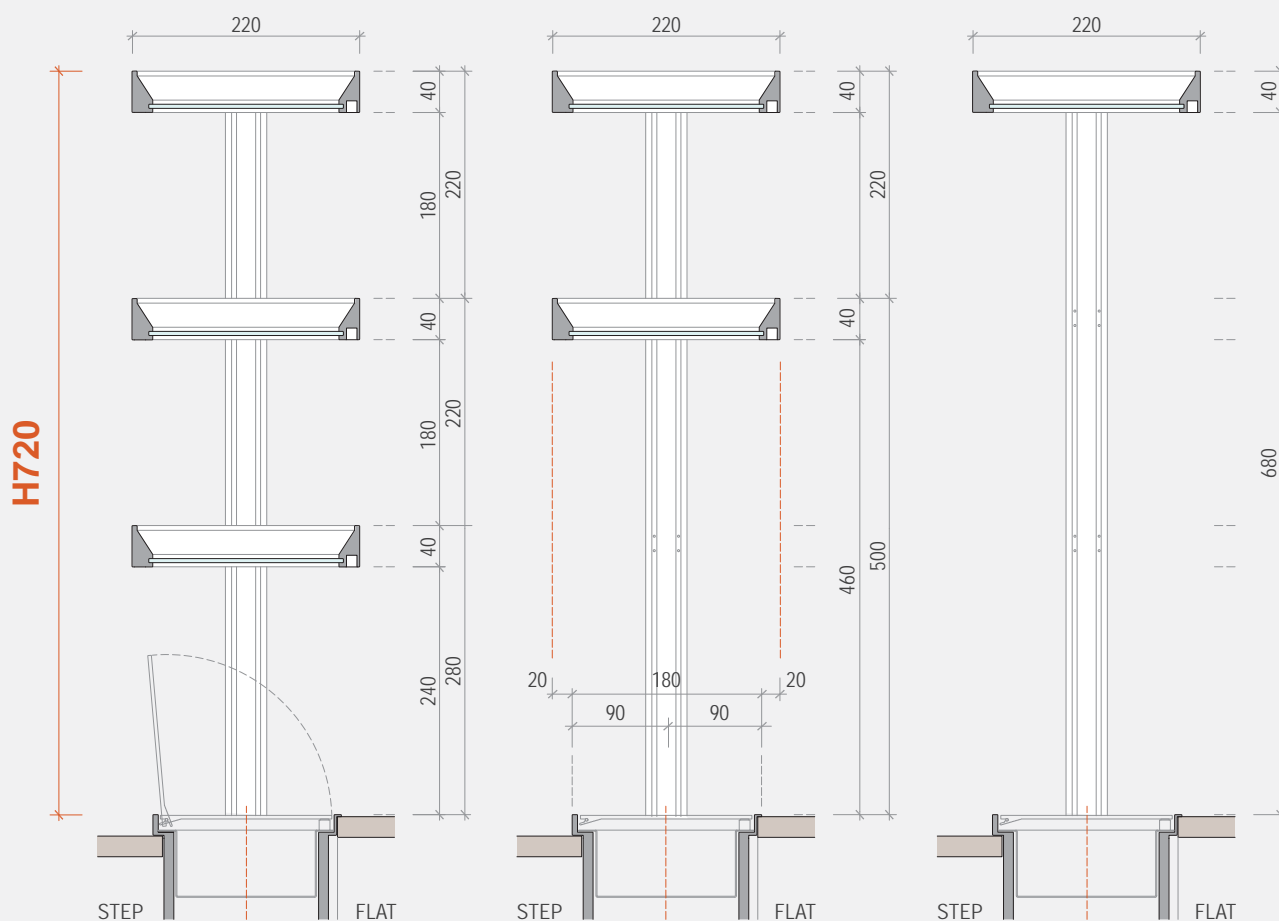

**EASYSHELF****Ambientazione / Scene**

EasyShelf può svilupparsi su tutta la lunghezza del canale oppure solo su una parte; a destra, a sinistra o al centro. Sono disponibili 2 altezze e 5 misure di mensole. Le mensole possono integrare un sistema di illuminazione a Led.

EasyShelf can develop over the entire length of the frame or only over one part; on the right, on the left or in the middle. There are 2 kinds of heights and 5 shelves measures. The shelves can incorporate a LED lighting system.

Example of EasyShelf's composition arranged in the middle of EasyRack Kitchen frame.

EASYSHELF Mensole / Shelves

Esempio di composizione EasyShelf H 720 con 1, 2 o 3 mensole collocate rispettando il centro del canale EasyRack STEP o FLAT. Questa soluzione è consigliata per l'utilizzo del canale EasyRack sulle cucine ad isola.

EASYSHELF Mensole / Shelves

Esempio di composizione EasyShelf H 720 con 1, 2 o 3 mensole allineate al filo posteriore del canale EasyRack STEP o FLAT. Questa soluzione è consigliata per l'utilizzo del canale EasyRack contro la parete.