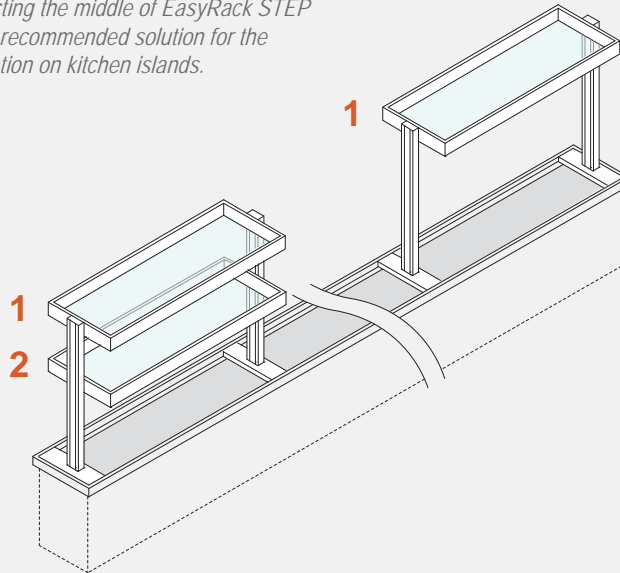

EASYSHELF

Mensole / Shelves

Esempio di composizione EasyShelf H 500 con 1 o 2 mensole collocate rispettando il centro del canale EasyRack STEP o FLAT. Questa soluzione è consigliata per l'utilizzo del canale EasyRack sulle cucine ad isola.

Example of EasyShelf's composition H 500 with 1 or 2 shelves arranged respecting the middle of EasyRack STEP or FLAT frame. This is a recommended solution for the EasyRack frame's utilization on kitchen islands.