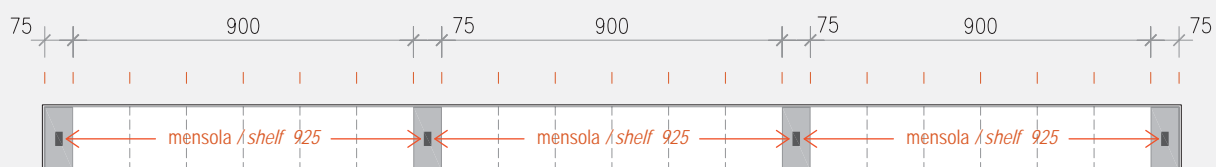

EASYSHELF

Abaco composizioni / Compositions index

canale / frame
STEP - FLAT
2100

canale / frame
STEP - FLAT
2250

EASYSHELF

Abaco composizioni / Compositions index

canale / frame
STEP - FLAT
2400

canale / frame
STEP - FLAT
2550

EASYSHELF

Abaco composizioni / Compositions index

canale / frame
STEP - FLAT**2700**canale / frame
STEP - FLAT**2850**

EASYSHELF

Abaco composizioni / Compositions index

canale / frame
STEP - FLAT
3000

EASYSHELF

Mensole / Shelves

Le mensole EasyShelf hanno una profondità di 220 mm e sono realizzate con una cornice in alluminio alta 40 mm che include un vetro temperato trasparente con spessore da 4 mm. Sul lato lungo è possibile inserire una luce a Led (da un solo lato).

EasyShelf's shelves have a depth of 220 mm and are made with an aluminum frame with 40 mm of height, which include transparent and tempered glass with 4 mm of depth. On the long side, it is possible to insert Led light (from one side only).