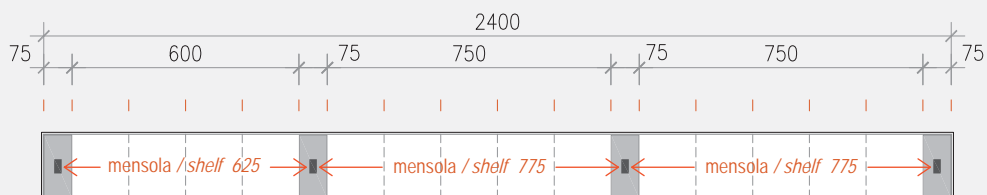

The asymmetrical compositions are available right or left.

EASYSHELF

Abaco composizioni / Compositions index

canale / frame
STEP - FLAT**1650**canale / frame
STEP - FLAT**1800**canale / frame
STEP - FLAT**1950**

EASYSHELF

Abaco composizioni / Compositions index

canale / frame
STEP - FLAT
2100

canale / frame
STEP - FLAT
2250

EASYSHELF

Abaco composizioni / Compositions index

canale / frame
STEP - FLAT
2400

canale / frame
STEP - FLAT
2550

EASYSHELF

Abaco composizioni / Compositions index

canale / frame
STEP - FLAT**2700**canale / frame
STEP - FLAT**2850**

EASYSHELF

Abaco composizioni / Compositions index

canale / frame
STEP - FLAT
3000

EASYSHELF

Mensole / Shelves

Le mensole EasyShelf hanno una profondità di 220 mm e sono realizzate con una cornice in alluminio alta 40 mm che include un vetro temperato trasparente con spessore da 4 mm. Sul lato lungo è possibile inserire una luce a Led (da un solo lato).