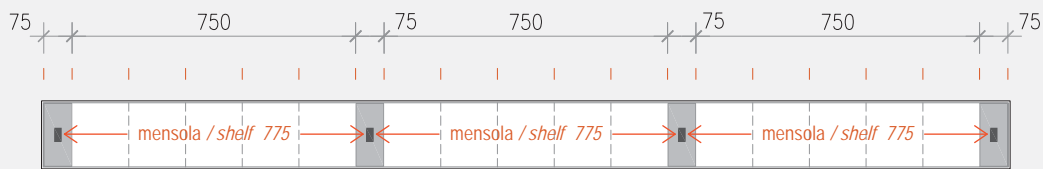

The asymmetrical compositions are available right or left.

EASYSHELF

Abaco composizioni / Compositions index

canale / frame
STEP - FLAT**1650**canale / frame
STEP - FLAT**1800**canale / frame
STEP - FLAT**1950**

EASYSHELF

Abaco composizioni / Compositions index

canale / frame
STEP - FLAT
2100

canale / frame
STEP - FLAT
2250

EASYSHELF

Abaco composizioni / Compositions index

canale / frame
STEP - FLAT
2400

canale / frame
STEP - FLAT
2550

EASYSHELF

Abaco composizioni / Compositions index

canale / frame
STEP - FLAT**2700**canale / frame
STEP - FLAT**2850**

EASYSHELF

Abaco composizioni / Compositions index

canale / frame
STEP - FLAT
3000

EASYSHELF

Mensole / Shelves

Le mensole EasyShelf hanno una profondità di 220 mm e sono realizzate con una cornice in alluminio alta 40 mm che include un vetro temperato trasparente con spessore da 4 mm. Sul lato lungo è possibile inserire una luce a Led (da un solo lato).