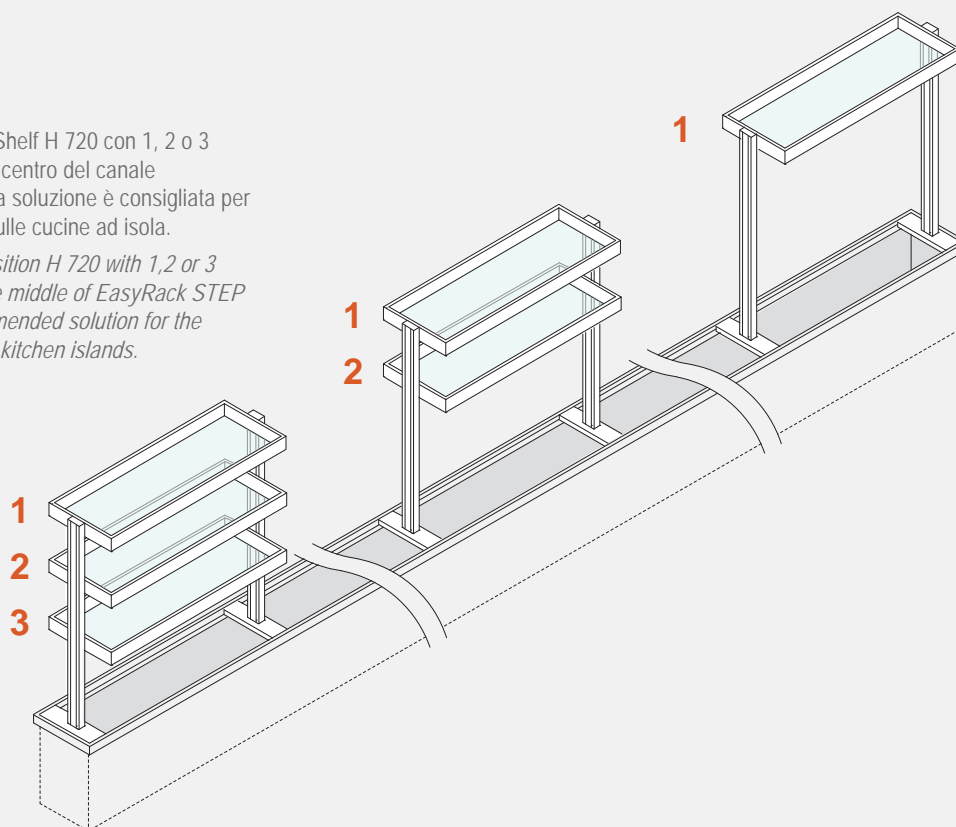

EasyShelf can develop over the entire length of the frame or only over one part; on the right, on the left or in the middle. There are 2 kinds of heights and 5 shelves measures. The shelves can incorporate a LED lighting system.

Example of EasyShelf's composition arranged in the middle of EasyRack Kitchen frame.

EASYSHELF Mensole / Shelves

Esempio di composizione EasyShelf H 720 con 1, 2 o 3 mensole collocate rispettando il centro del canale EasyRack STEP o FLAT. Questa soluzione è consigliata per l'utilizzo del canale EasyRack sulle cucine ad isola.

Example of EasyShelf's composition H 720 with 1, 2 or 3 shelves arranged respecting the middle of EasyRack STEP or FLAT frame. This is a recommended solution for the EasyRack frame's utilization on kitchen islands.

EASYSHELF Mensole / Shelves

Esempio di composizione EasyShelf H 720 con 1, 2 o 3 mensole allineate al filo posteriore del canale EasyRack STEP o FLAT. Questa soluzione è consigliata per l'utilizzo del canale EasyRack contro la parete.