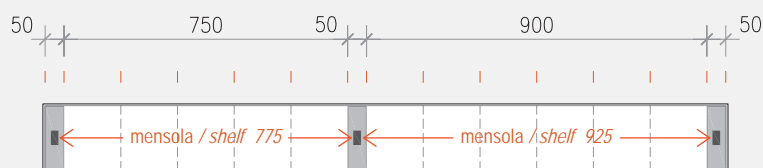

canale / frame
STEP - FLAT

1800