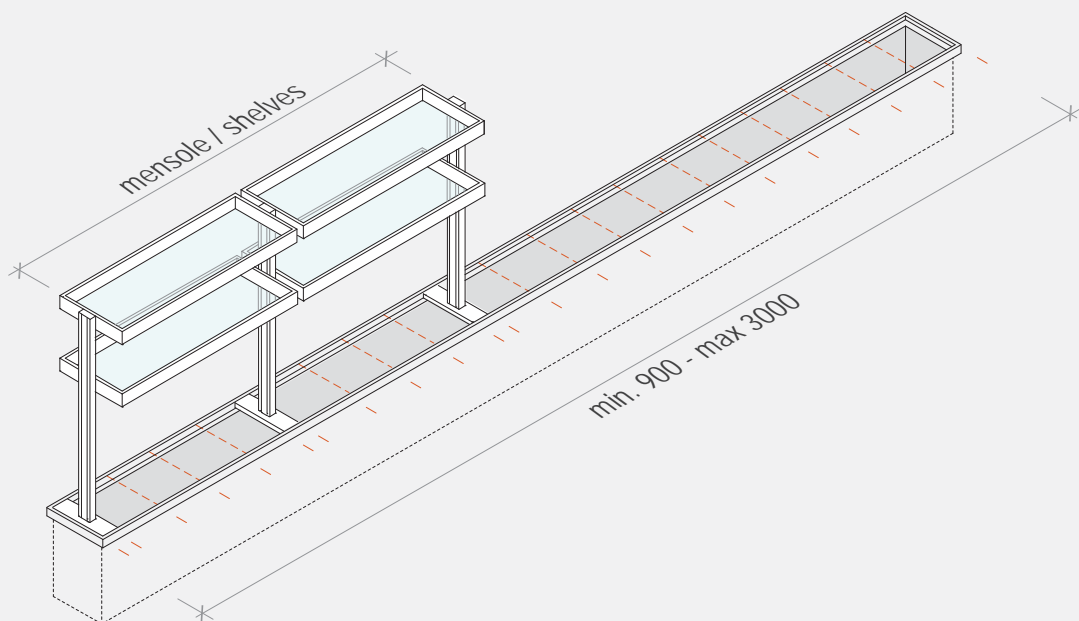

**EASYSHELF****Ambientazione / Scene**

EasyShelf può svilupparsi su tutta la lunghezza del canale oppure solo su una parte; a destra, a sinistra o al centro. Sono disponibili 2 altezze e 5 misure di mensole. Le mensole possono integrare un sistema di illuminazione a Led.

EasyShelf can develop over the entire length of the frame or only over one part; on the right, on the left or in the middle. There are 2 kinds of heights and 5 shelves measures. The shelves can incorporate a LED lighting system.

**DX/RH**

Esempio di composizione EasyShelf posizionata a destra del canale EasyRack Kitchen.

Example of EasyShelf's composition arranged on the right side of EasyRack Kitchen frame.

EASYSHELF

Mensole / Shelves**SX/LH**

Esempio di composizione EasyShelf posizionata a sinistra del canale EasyRack Kitchen.

Example of EasyShelf's composition arranged on the left side of EasyRack Kitchen frame.

**CENTRAL**

Esempio di composizione EasyShelf posizionata al centro del canale EasyRack Kitchen.