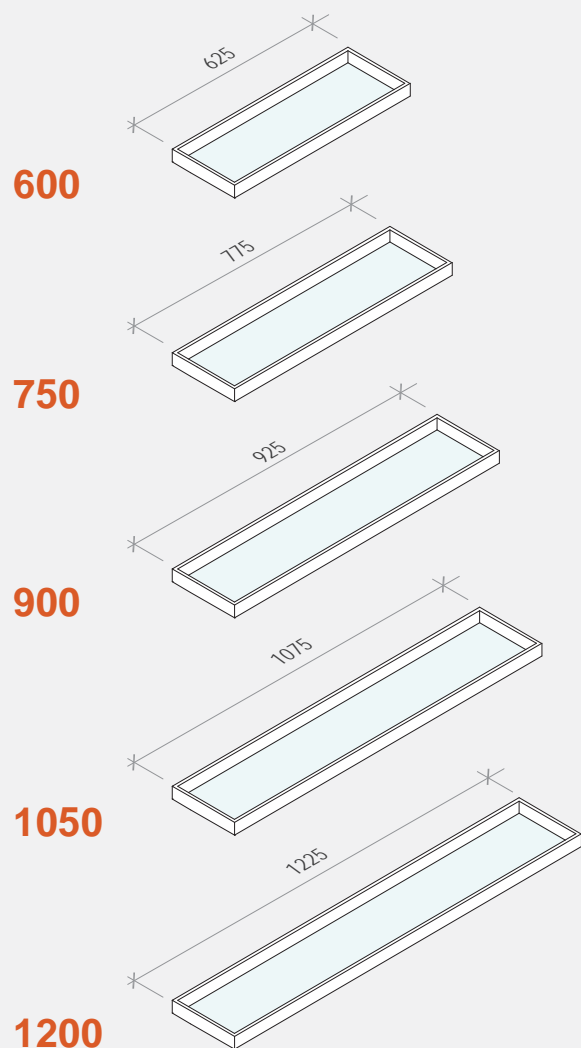

EasyShelf can develop over the entire length of the frame or only over one part; on the right, on the left or in the middle. There are 2 kinds of heights and 5 shelves measures. The shelves can incorporate a LED lighting system.

EASYSHELF

Abaco composizioni / Compositions index

canale / frame
STEP - FLAT**2700**canale / frame
STEP - FLAT**2850**

EASYSHELF

Abaco composizioni / Compositions index

canale / frame
STEP - FLAT
3000

EASYSHELF

Mensole / Shelves

Le mensole EasyShelf hanno una profondità di 220 mm e sono realizzate con una cornice in alluminio alta 40 mm che include un vetro temperato trasparente con spessore da 4 mm. Sul lato lungo è possibile inserire una luce a Led (da un solo lato).

EasyShelf's shelves have a depth of 220 mm and are made with an aluminum frame with 40 mm of height, which include transparent and tempered glass with 4 mm of depth. On the long side, it is possible to insert Led light (from one side only).