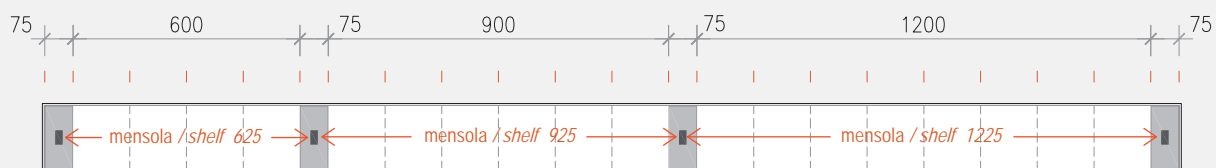

EASYSHELF

Abaco composizioni / Compositions index

canale / frame
STEP - FLAT
2100

canale / frame
STEP - FLAT
2250

EASYSHELF

Abaco composizioni / Compositions index

canale / frame
STEP - FLAT
2400

canale / frame
STEP - FLAT
2550

EASYSHELF

Abaco composizioni / Compositions index

canale / frame
STEP - FLAT**2700**canale / frame
STEP - FLAT**2850**

EASYSHELF

Abaco composizioni / Compositions index

canale / frame
STEP - FLAT
3000

EASYSHELF

Mensole / Shelves

Le mensole EasyShelf hanno una profondità di 220 mm e sono realizzate con una cornice in alluminio alta 40 mm che include un vetro temperato trasparente con spessore da 4 mm. Sul lato lungo è possibile inserire una luce a Led (da un solo lato).

EasyShelf's shelves have a depth of 220 mm and are made with an aluminum frame with 40 mm of height, which include transparent and tempered glass with 4 mm of depth. On the long side, it is possible to insert Led light (from one side only).