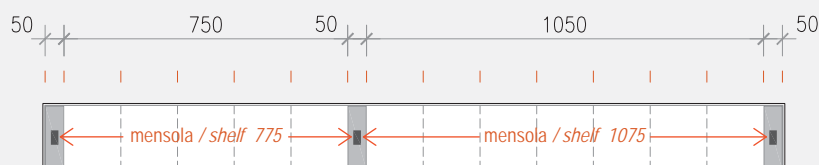

canale / frame
STEP - FLAT

1800