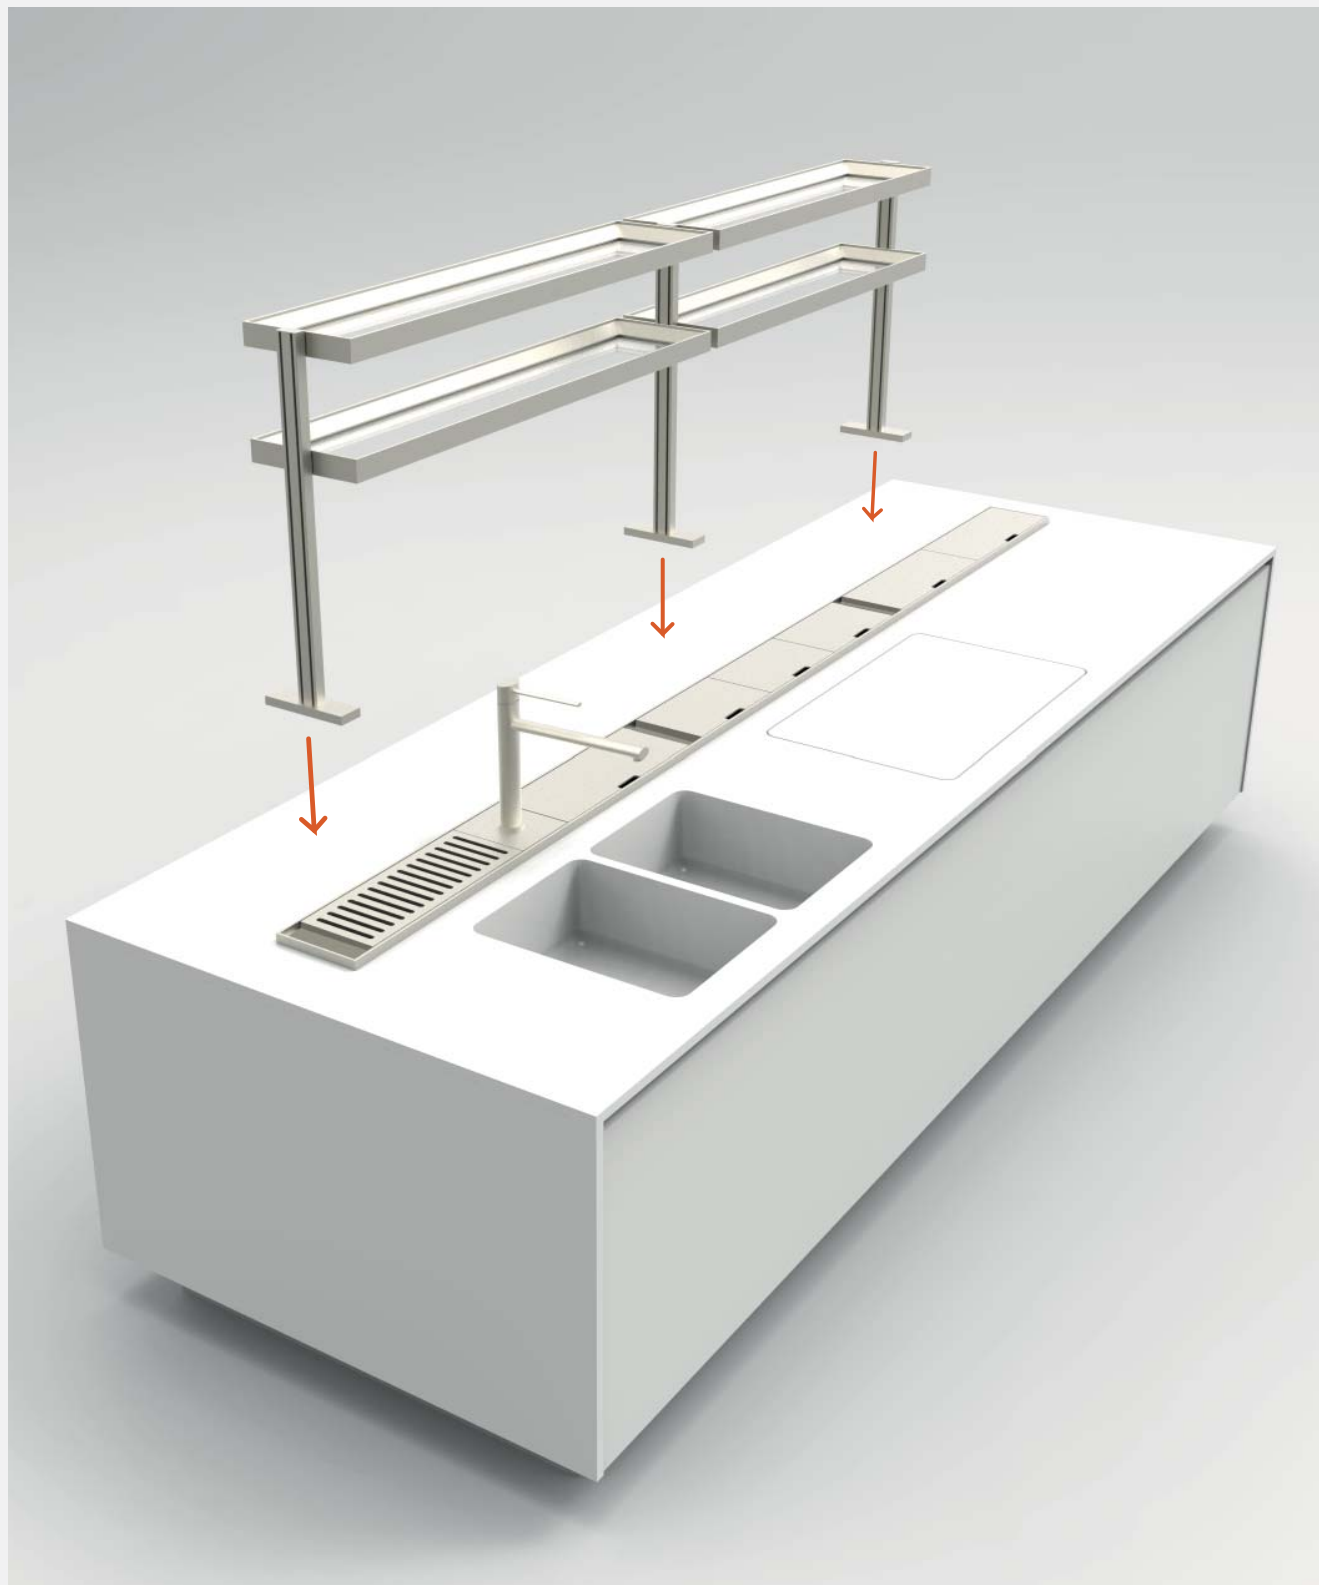

EASYSHELF

Anbientazione / Scene

EasyShelf si colloca in modo semplice sui canali EasyRack Kitchen grazie a delle basette di fissaggio già predisposte sul canale.
EasyShelf fits easily on EasyRack Kitchen frames thanks to fastening plates already prepared on the frame