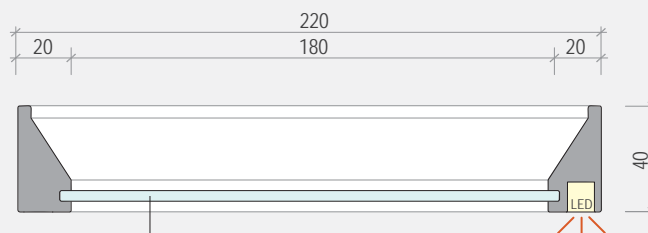

mensola / shelf
senza luce

mensola / shelf
con luce Led