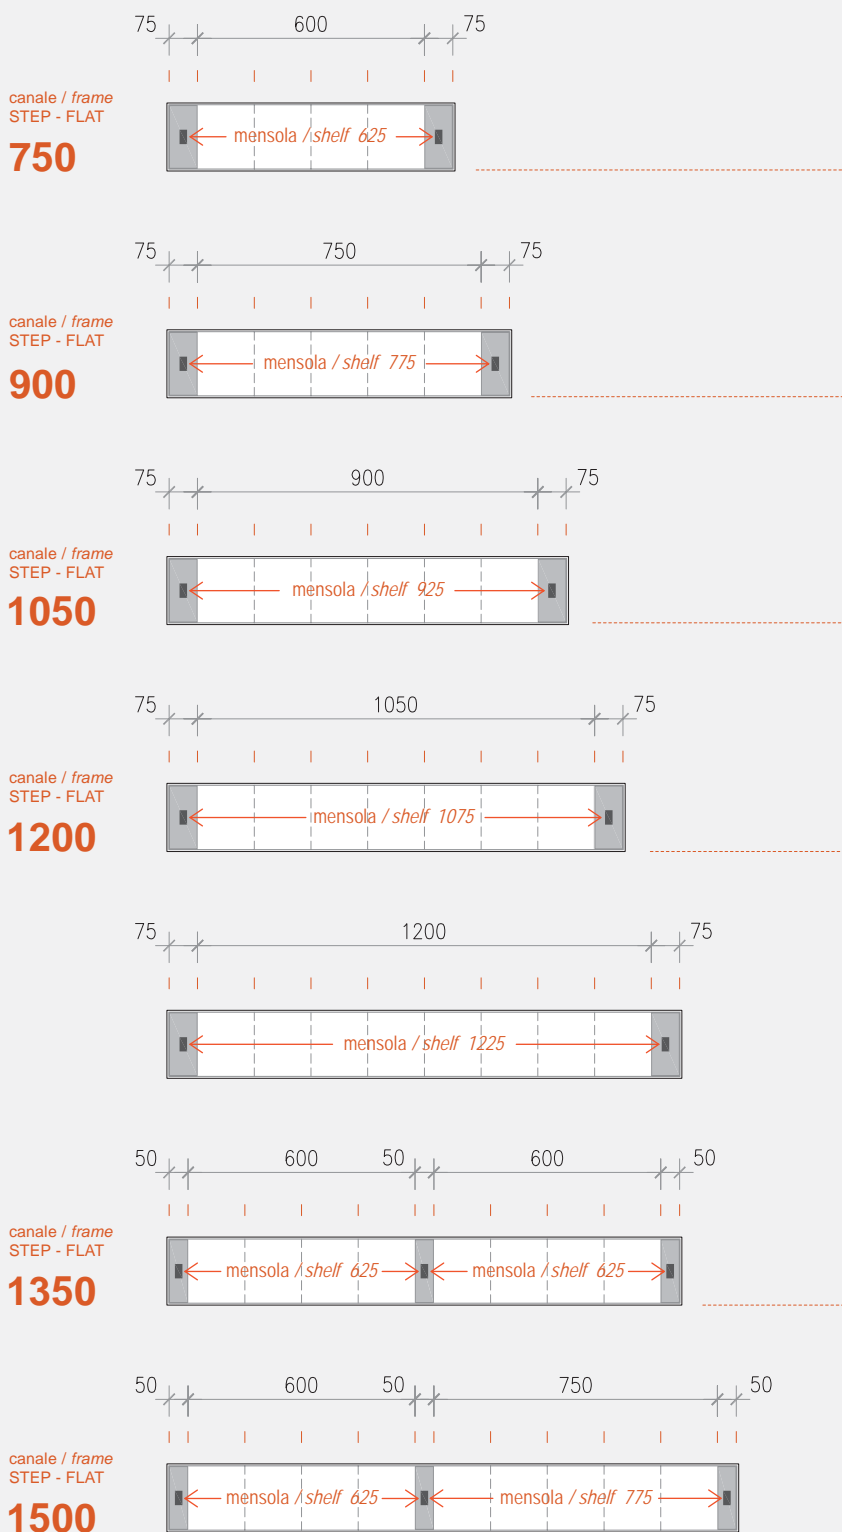

EASYSHELF

Abaco composizioni / Compositions index

Rappresentazione del sistema montato sui canali EasyRack Kitchen della stessa misura della composizione EasyShelf.

Per alcune misure di canali EasyRack è possibile utilizzare differenti composizioni EasyShelf.

Lo spazio che rimane tra le basi di appoggio e i montanti EasyShelf rispetta la modularità degli accessori EasyRack.

E' possibile montare le composizioni proposte anche su misure più lunghe di canali STEP o FLAT, in questo caso occorre decidere la posizione dove collocarla rispetto al canale EasyRack.

Le composizioni asimmetriche sono disponibili destre o sinistre.

Representation of the system mounted on EasyRack Kitchen frames with same measure of EasyShelf's composition.

For some of EasyRack frame's measures it is possible to use different EasyShelf's composition.

The space between the supports bases and EasyShelf's strut respects the modularity of EasyRack's accessorizes. It is possible mount the proposals compositions also on longer measures of STEP or FLAT frames. In this case, it will be necessary to decide the placement position respect to EasyRack frame.

The asymmetrical compositions are available right or left.