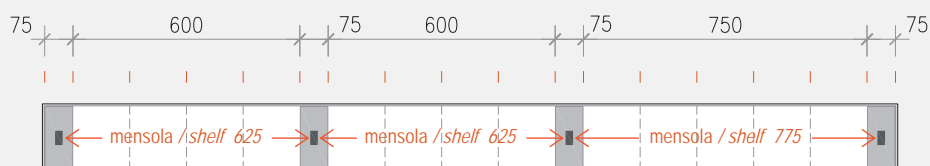

The space between the supports bases and EasyShelf's strut respects the modularity of EasyRack's accessorizes. It is possible mount the proposals compositions also on longer measures of STEP or FLAT frames. In this case, it will be necessary to decide the placement position respect to EasyRack frame.

The asymmetrical compositions are available right or left.

EASYSHELF

Abaco composizioni / Compositions index

canale / frame
STEP - FLAT**1650**canale / frame
STEP - FLAT**1800**canale / frame
STEP - FLAT**1950**

EASYSHELF

Abaco composizioni / Compositions index

canale / frame
STEP - FLAT
2100

canale / frame
STEP - FLAT
2250

EASYSHELF

Abaco composizioni / Compositions index

canale / frame
STEP - FLAT
2400

canale / frame
STEP - FLAT
2550

Mensole / Shelves

Le mensole EasyShelf hanno una profondità di 220 mm e sono realizzate con una cornice in alluminio alta 40 mm che include un vetro temperato trasparente con spessore da 4 mm. Sul lato lungo è possibile inserire una luce a Led (da un solo lato).