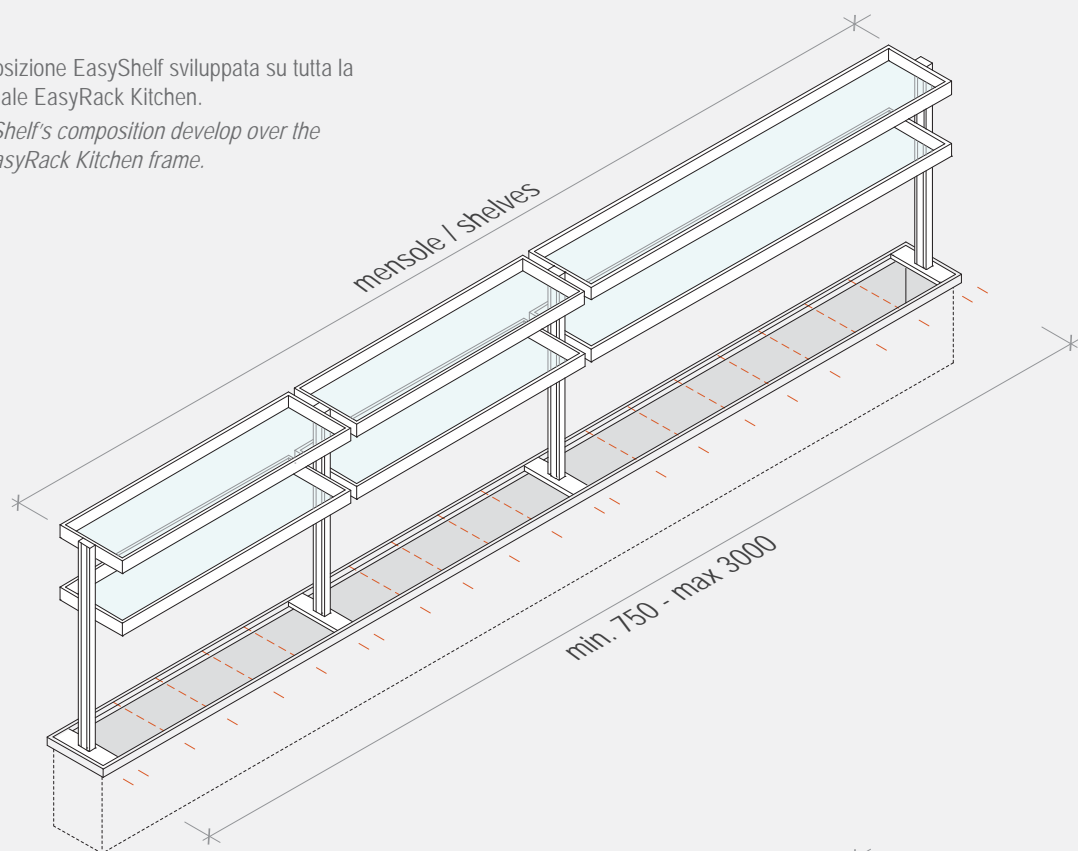

EASYSHELF

Mensole / Shelves

ALL

Esempio di composizione EasyShelf sviluppata su tutta la lunghezza del canale EasyRack Kitchen.

Example of EasyShelf's composition develop over the entire length of EasyRack Kitchen frame.