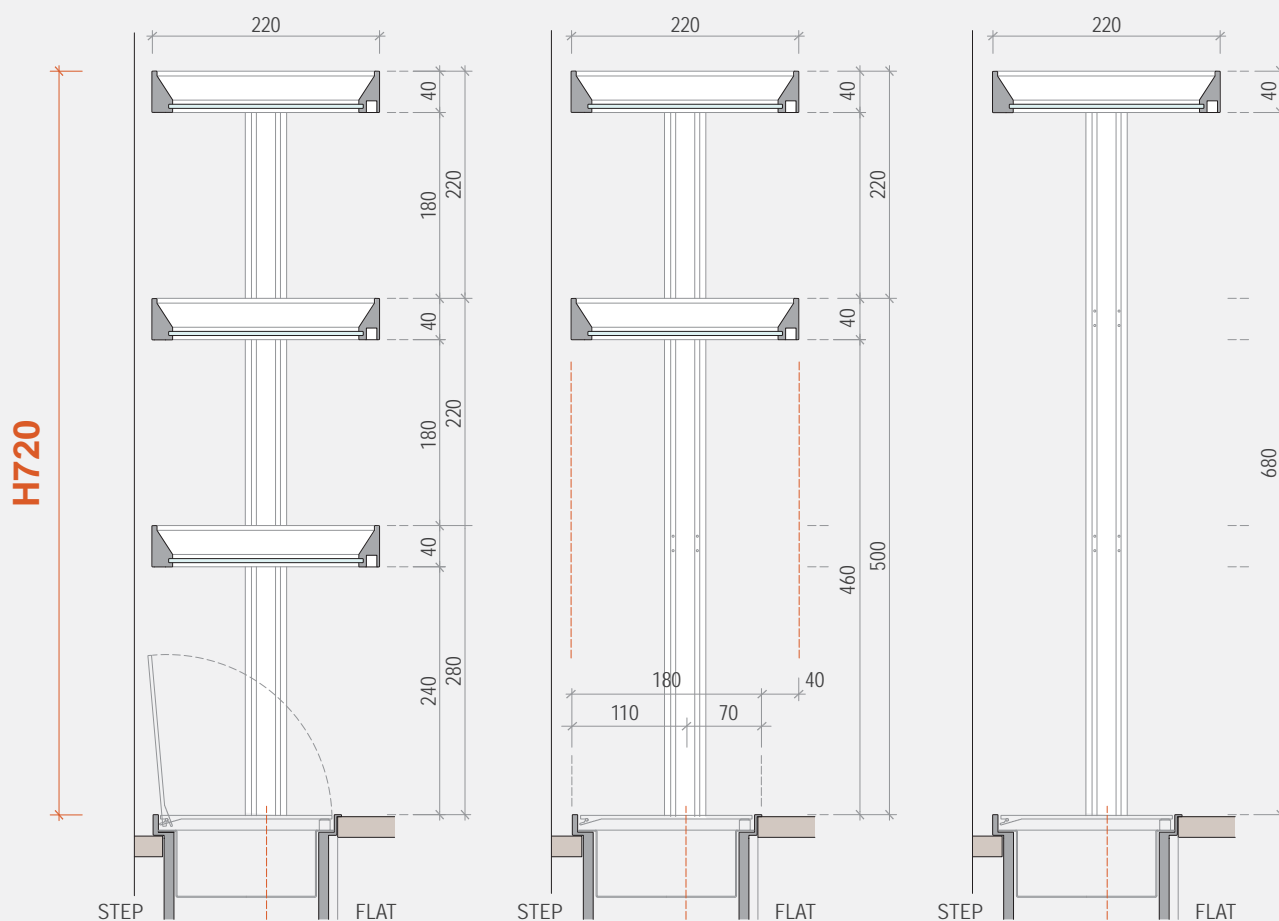

EASYSHELF Mensole / Shelves

Esempio di composizione EasyShelf H 720 con 1, 2 o 3 mensole allineate al filo posteriore del canale EasyRack STEP o FLAT. Questa soluzione è consigliata per l'utilizzo del canale EasyRack contro la parete.

Example of EasyShelf's composition H 720 with 1, 2 or 3 shelves aligned to the rear edge of EasyRack STEP or FLAT frame. This is a recommended solution for the EasyRack frame's utilization against the wall.