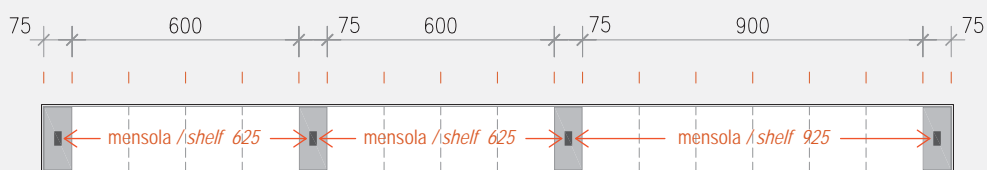

The asymmetrical compositions are available right or left.

EASYSHELF

Abaco composizioni / Compositions index

canale / frame
STEP - FLAT**1650**canale / frame
STEP - FLAT**1800**canale / frame
STEP - FLAT**1950**

EASYSHELF

Abaco composizioni / Compositions index

canale / frame
STEP - FLAT
2100

canale / frame
STEP - FLAT
2250

EASYSHELF

Abaco composizioni / Compositions index

canale / frame
STEP - FLAT
2400

canale / frame
STEP - FLAT
2550

EASYSHELF

Abaco composizioni / Compositions index

canale / frame
STEP - FLAT**2700**canale / frame
STEP - FLAT**2850**

EASYSHELF

Abaco composizioni / Compositions index

canale / frame
STEP - FLAT
3000

EASYSHELF

Mensole / Shelves

Le mensole EasyShelf hanno una profondità di 220 mm e sono realizzate con una cornice in alluminio alta 40 mm che include un vetro temperato trasparente con spessore da 4 mm. Sul lato lungo è possibile inserire una luce a Led (da un solo lato).