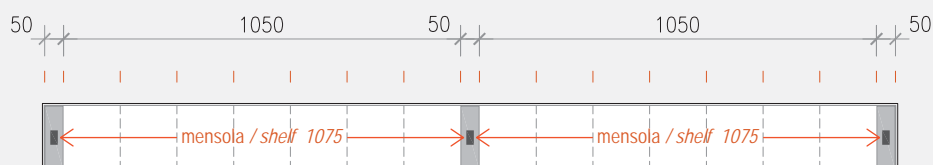

The asymmetrical compositions are available right or left.

EASYSHELF

Abaco composizioni / Compositions index

canale / frame
STEP - FLAT**1650**canale / frame
STEP - FLAT**1800**canale / frame
STEP - FLAT**1950**

EASYSHELF

Abaco composizioni / Compositions index

canale / frame
STEP - FLAT
2100

canale / frame
STEP - FLAT
2250

EASYSHELF

Abaco composizioni / Compositions index

canale / frame
STEP - FLAT
2400

canale / frame
STEP - FLAT
2550

EASYSHELF

Abaco composizioni / Compositions index

canale / frame
STEP - FLAT**2700**canale / frame
STEP - FLAT**2850**

EASYSHELF

Abaco composizioni / Compositions index

canale / frame
STEP - FLAT
3000

EASYSHELF

Mensole / Shelves

Le mensole EasyShelf hanno una profondità di 220 mm e sono realizzate con una cornice in alluminio alta 40 mm che include un vetro temperato trasparente con spessore da 4 mm. Sul lato lungo è possibile inserire una luce a Led (da un solo lato).