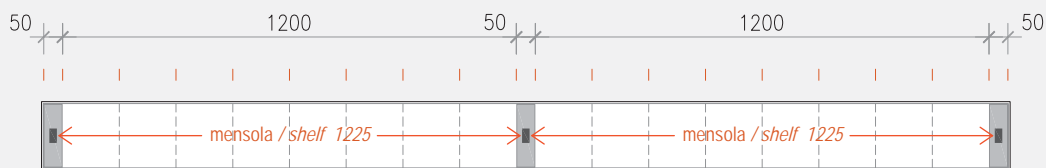

The asymmetrical compositions are available right or left.

EASYSHELF

Abaco composizioni / Compositions index

canale / frame
STEP - FLAT**1650**canale / frame
STEP - FLAT**1800**canale / frame
STEP - FLAT**1950**

EASYSHELF

Abaco composizioni / Compositions index

canale / frame
STEP - FLAT
2100

canale / frame
STEP - FLAT
2250

EASYSHELF

Abaco composizioni / Compositions index

canale / frame
STEP - FLAT
2400

canale / frame
STEP - FLAT
2550

EASYSHELF

Abaco composizioni / Compositions index

canale / frame
STEP - FLAT**2700**canale / frame
STEP - FLAT**2850**

EASYSHELF

Abaco composizioni / Compositions index

canale / frame
STEP - FLAT
3000

EASYSHELF

Mensole / Shelves

Le mensole EasyShelf hanno una profondità di 220 mm e sono realizzate con una cornice in alluminio alta 40 mm che include un vetro temperato trasparente con spessore da 4 mm. Sul lato lungo è possibile inserire una luce a Led (da un solo lato).