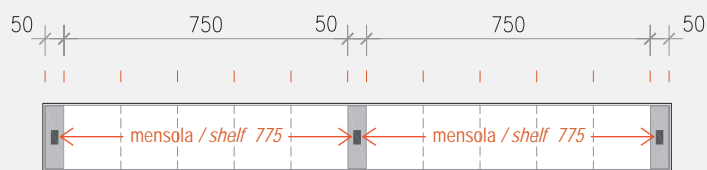

EASYSHELF

Abaco composizioni / Compositions index