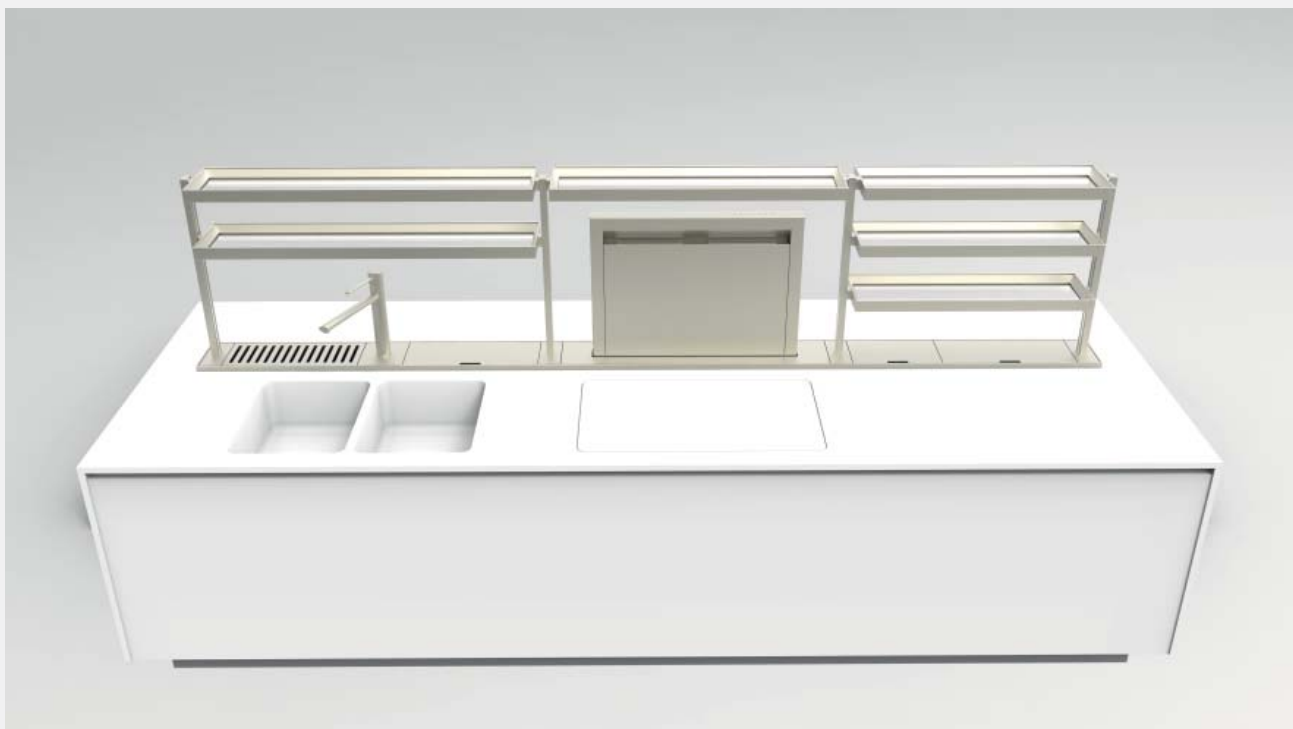

EasyShelf è un sistema di mensole realizzato per essere applicato sui canali attrezzati EasyRack Kitchen. La componibilità modulare consente di realizzare composizioni che possono coprire tutte le misure dei canali EasyRack a partire dalla lunghezza di 750mm fino a 3000mm.

EasyShelf is a shelving system built for being affix on EasyRack Kitchen fitted frames. The modularity allows to realize compositions that can cover all the EasyRack frame's measures, from the length of 750mm to 3000mm.

**EASYSHELF****Ambientazione / Scene**

EasyShelf può svilupparsi su tutta la lunghezza del canale oppure solo su una parte; a destra, a sinistra o al centro. Sono disponibili 2 altezze e 5 misure di mensole. Le mensole possono integrare un sistema di illuminazione a Led.

EasyShelf can develop over the entire length of the frame or only over one part; on the right, on the left or in the middle. There are 2 kinds of heights and 5 shelves measures. The shelves can incorporate a LED lighting system.