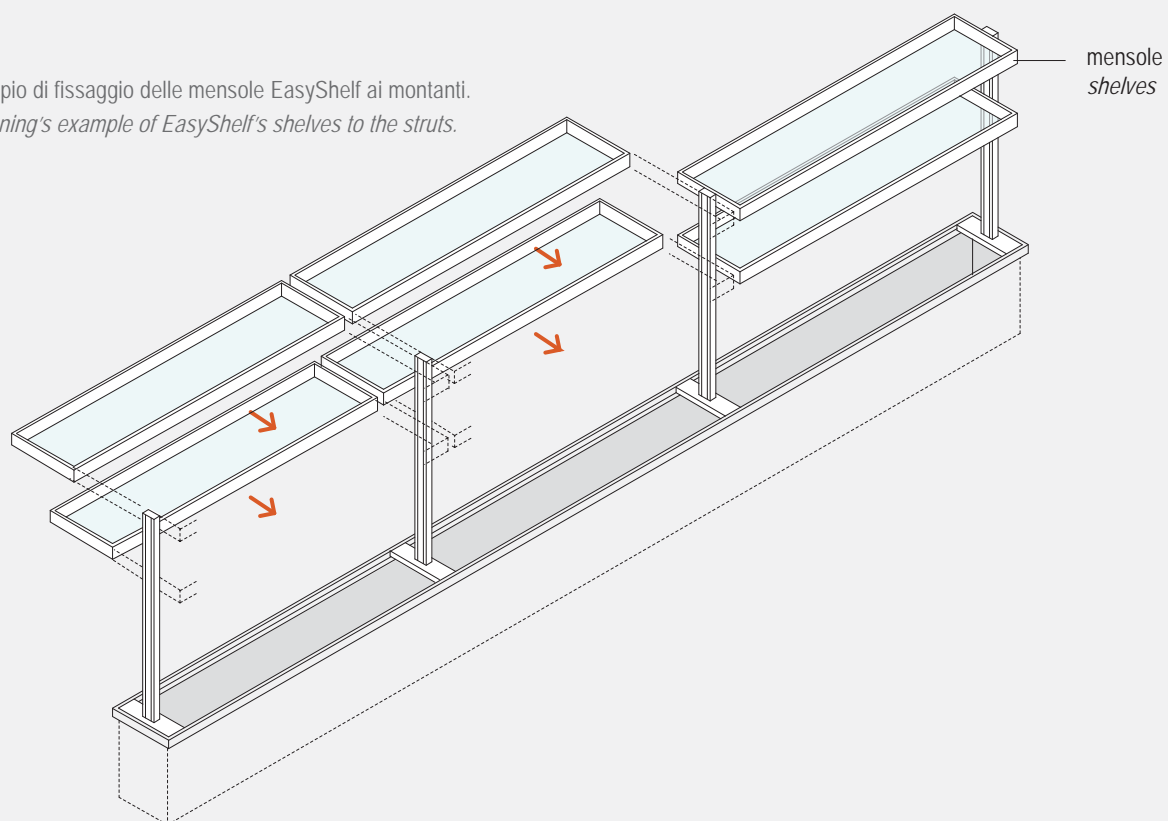

EasyShelf can develop over the entire length of the frame or only over one part; on the right, on the left or in the middle. There are 2 kinds of heights and 5 shelves measures. The shelves can incorporate a LED lighting system.

**EASYSHELF****Anbientazione / Scene**

EasyShelf si colloca in modo semplice sui canali EasyRack Kitchen grazie a delle basette di fissaggio già predisposte sul canale.
EasyShelf fits easily on EasyRack Kitchen frames thanks to fastening plates already prepared on the frame

EASYSHELF Mensole / Shelves

Esempio di fissaggio dei montanti EasyShelf alle basette predisposte sul canale EasyRack.

Fastening's example of EasyShelf's struts to the plates prepared on EasyRack frame.

Esempio di fissaggio delle mensole EasyShelf ai montanti.

Fastening's example of EasyShelf's shelves to the struts.

EASYSHELF

Mensole / Shelves**ALL**

Esempio di composizione EasyShelf sviluppata su tutta la lunghezza del canale EasyRack Kitchen.

Example of EasyShelf's composition develop over the entire length of EasyRack Kitchen frame.