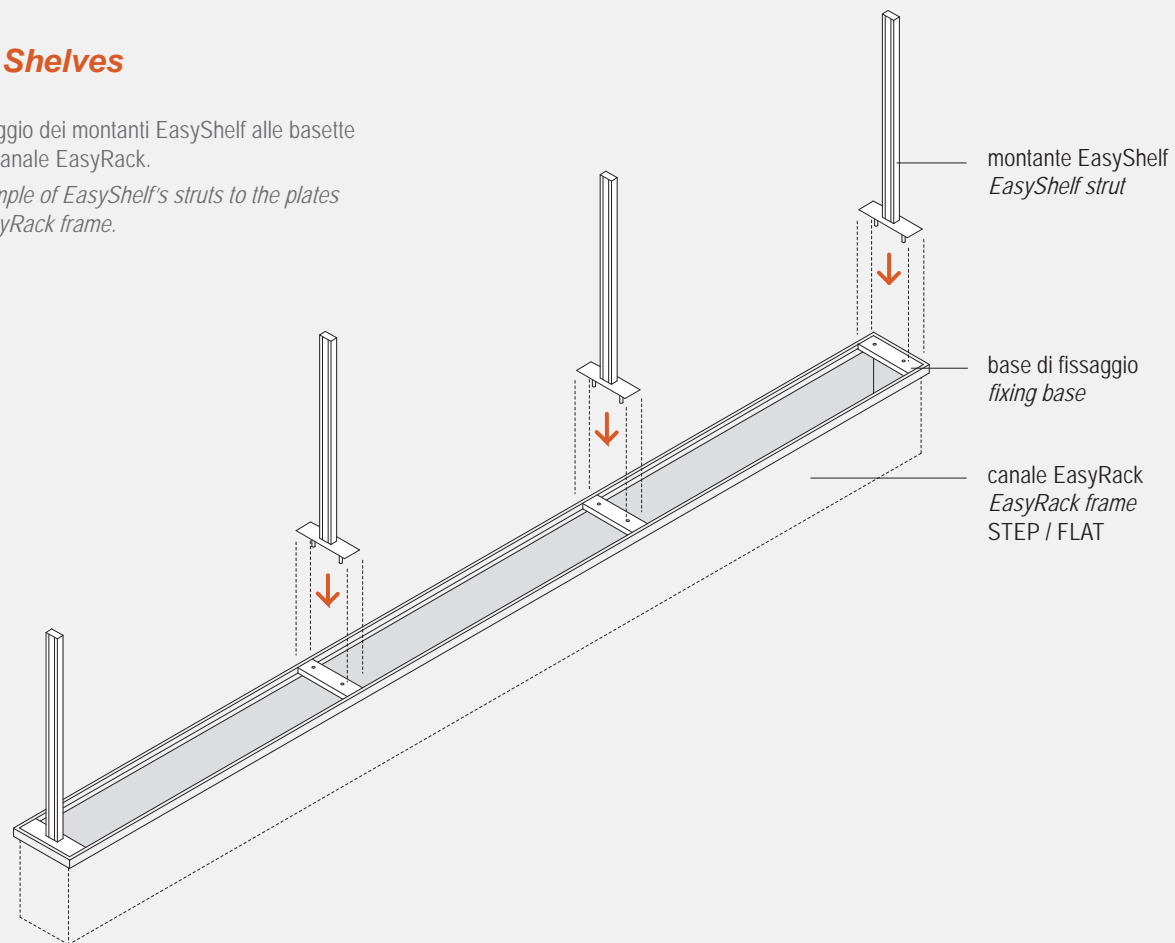

EasyShelf can develop over the entire length of the frame or only over one part; on the right, on the left or in the middle. There are 2 kinds of heights and 5 shelves measures. The shelves can incorporate a LED lighting system.

**EASYSHELF****Anbientazione / Scene**

EasyShelf si colloca in modo semplice sui canali EasyRack Kitchen grazie a delle basette di fissaggio già predisposte sul canale.
EasyShelf fits easily on EasyRack Kitchen frames thanks to fastening plates already prepared on the frame

EASYSHELF Mensole / Shelves

Esempio di fissaggio dei montanti EasyShelf alle basette predisposte sul canale EasyRack.

Fastening's example of EasyShelf's struts to the plates prepared on EasyRack frame.

Esempio di fissaggio delle mensole EasyShelf ai montanti.

Fastening's example of EasyShelf's shelves to the struts.

EASYSHELF

Mensole / Shelves**ALL**

Esempio di composizione EasyShelf sviluppata su tutta la lunghezza del canale EasyRack Kitchen.

Example of EasyShelf's composition develop over the entire length of EasyRack Kitchen frame.