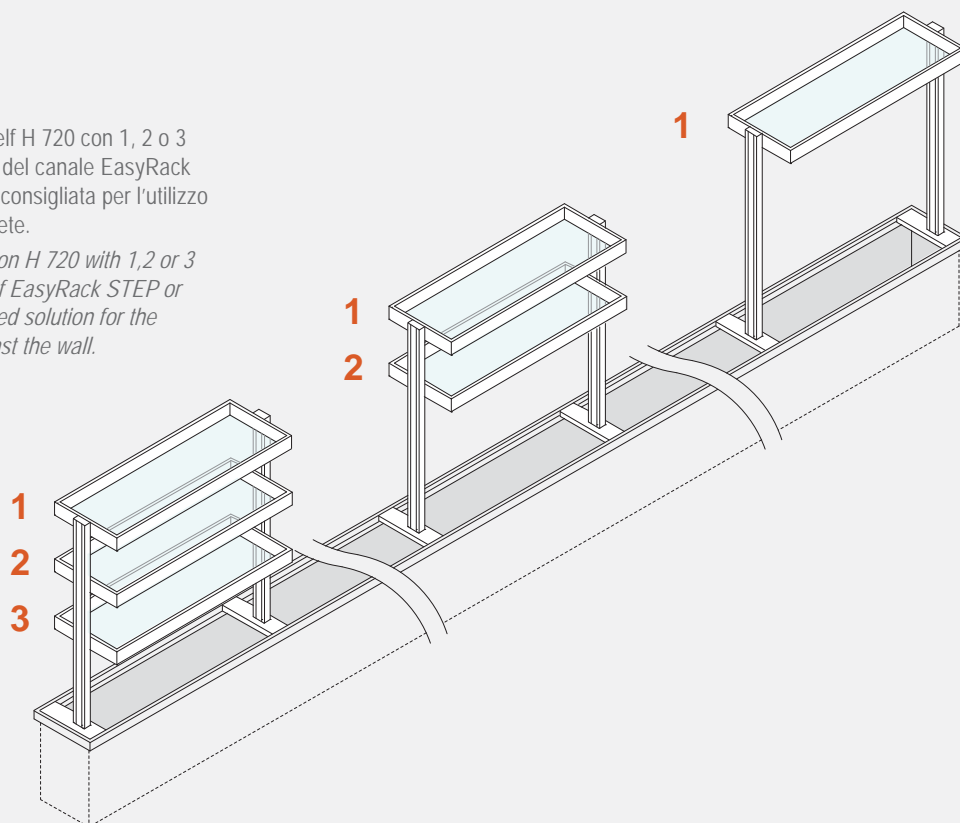

EASYSHELF Mensole / Shelves

Esempio di composizione EasyShelf H 720 con 1, 2 o 3 mensole allineate al filo posteriore del canale EasyRack STEP o FLAT. Questa soluzione è consigliata per l'utilizzo del canale EasyRack contro la parete.

Example of EasyShelf's composition H 720 with 1, 2 or 3 shelves aligned to the rear edge of EasyRack STEP or FLAT frame. This is a recommended solution for the EasyRack frame's utilization against the wall.