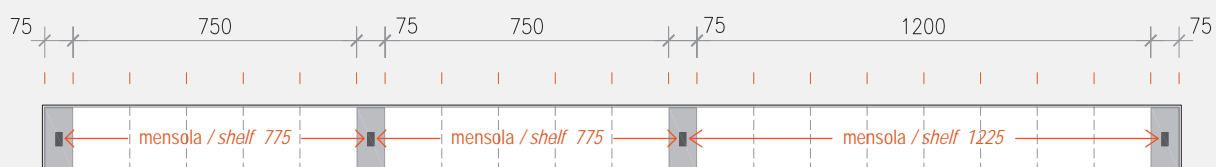

**EASYSHELF****Ambientazione / Scene**

EasyShelf può svilupparsi su tutta la lunghezza del canale oppure solo su una parte; a destra, a sinistra o al centro. Sono disponibili 2 altezze e 5 misure di mensole. Le mensole possono integrare un sistema di illuminazione a Led.

EASYSHELF

Abaco composizioni / Compositions index

canale / frame
STEP - FLAT**2700**canale / frame
STEP - FLAT**2850**

EASYSHELF

Abaco composizioni / Compositions index

canale / frame
STEP - FLAT
3000

EASYSHELF

Mensole / Shelves

Le mensole EasyShelf hanno una profondità di 220 mm e sono realizzate con una cornice in alluminio alta 40 mm che include un vetro temperato trasparente con spessore da 4 mm. Sul lato lungo è possibile inserire una luce a Led (da un solo lato).

EasyShelf's shelves have a depth of 220 mm and are made with an aluminum frame with 40 mm of height, which include transparent and tempered glass with 4 mm of depth. On the long side, it is possible to insert Led light (from one side only).