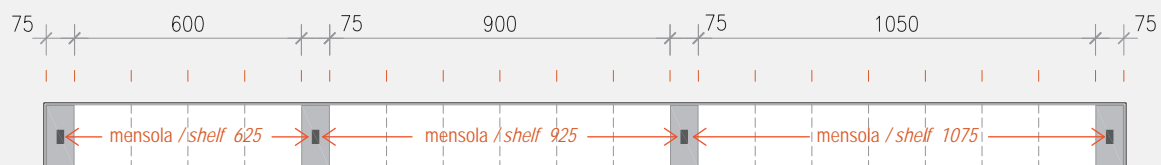

The asymmetrical compositions are available right or left.

EASYSHELF

Abaco composizioni / Compositions index

canale / frame
STEP - FLAT**1650**canale / frame
STEP - FLAT**1800**canale / frame
STEP - FLAT**1950**

EASYSHELF

Abaco composizioni / Compositions index

canale / frame
STEP - FLAT
2100

canale / frame
STEP - FLAT
2250

EASYSHELF

Abaco composizioni / Compositions index

canale / frame
STEP - FLAT
2400

canale / frame
STEP - FLAT
2550

EASYSHELF

Abaco composizioni / Compositions index

canale / frame
STEP - FLAT**2700**canale / frame
STEP - FLAT**2850**

EASYSHELF

Abaco composizioni / Compositions index

canale / frame
STEP - FLAT
3000

EASYSHELF

Mensole / Shelves

Le mensole EasyShelf hanno una profondità di 220 mm e sono realizzate con una cornice in alluminio alta 40 mm che include un vetro temperato trasparente con spessore da 4 mm. Sul lato lungo è possibile inserire una luce a Led (da un solo lato).