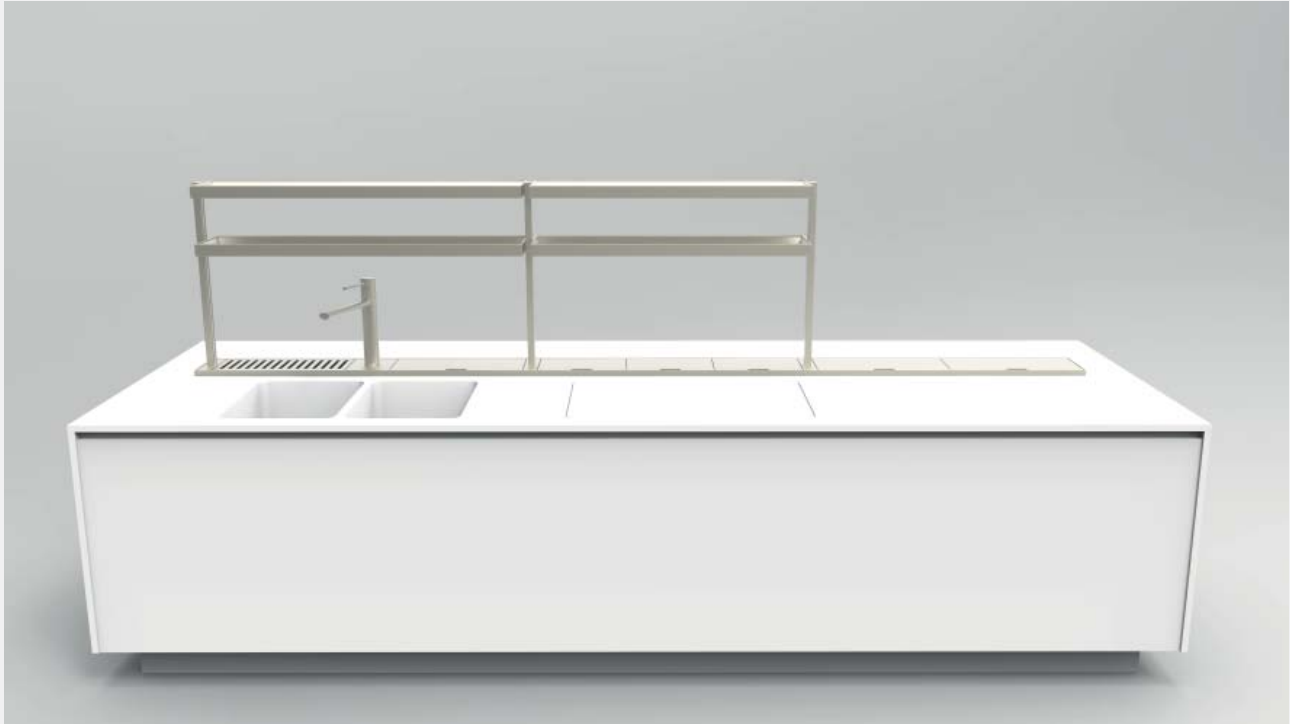

EasyShelf è un sistema di mensole realizzato per essere applicato sui canali attrezzati EasyRack Kitchen. La componibilità modulare consente di realizzare composizioni che possono coprire tutte le misure dei canali EasyRack a partire dalla lunghezza di 750mm fino a 3000mm.

EasyShelf is a shelving system built for being affix on EasyRack Kitchen fitted frames. The modularity allows to realize compositions that can cover all the EasyRack frame's measures, from the length of 750mm to 3000mm.

**EASYSHELF****Ambientazione / Scene**

EasyShelf può svilupparsi su tutta la lunghezza del canale oppure solo su una parte; a destra, a sinistra o al centro. Sono disponibili 2 altezze e 5 misure di mensole. Le mensole possono integrare un sistema di illuminazione a Led.

EasyShelf can develop over the entire length of the frame or only over one part; on the right, on the left or in the middle. There are 2 kinds of heights and 5 shelves measures. The shelves can incorporate a LED lighting system.