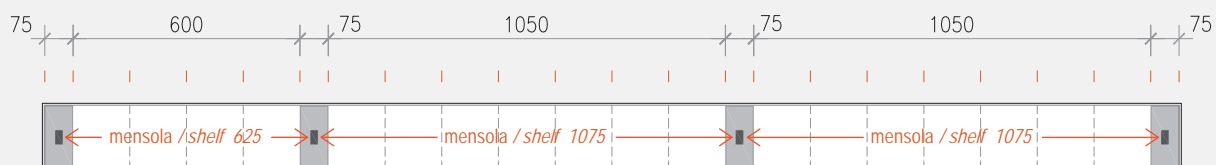

EASYSHELF

Abaco composizioni / Compositions index

canale / frame
STEP - FLAT
2100

canale / frame
STEP - FLAT
2250

EASYSHELF

Abaco composizioni / Compositions index

canale / frame
STEP - FLAT
2400

canale / frame
STEP - FLAT
2550

EASYSHELF

Abaco composizioni / Compositions index

canale / frame
STEP - FLAT**2700**canale / frame
STEP - FLAT**2850**

EASYSHELF

Abaco composizioni / Compositions index

canale / frame
STEP - FLAT
3000

EASYSHELF

Mensole / Shelves

Le mensole EasyShelf hanno una profondità di 220 mm e sono realizzate con una cornice in alluminio alta 40 mm che include un vetro temperato trasparente con spessore da 4 mm. Sul lato lungo è possibile inserire una luce a Led (da un solo lato).

EasyShelf's shelves have a depth of 220 mm and are made with an aluminum frame with 40 mm of height, which include transparent and tempered glass with 4 mm of depth. On the long side, it is possible to insert Led light (from one side only).