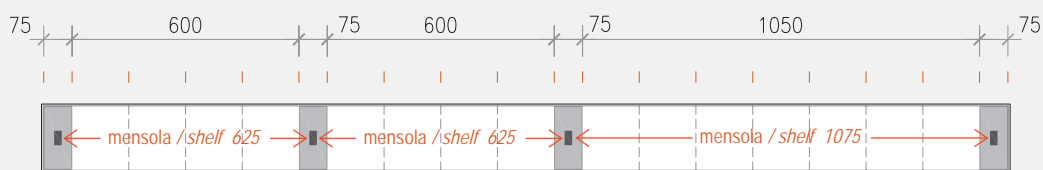

The asymmetrical compositions are available right or left.

EASYSHELF

Abaco composizioni / Compositions index

canale / frame
STEP - FLAT**1650**canale / frame
STEP - FLAT**1800**canale / frame
STEP - FLAT**1950**

EASYSHELF

Abaco composizioni / Compositions index

canale / frame
STEP - FLAT
2100

canale / frame
STEP - FLAT
2250

EASYSHELF

Abaco composizioni / Compositions index

canale / frame
STEP - FLAT
2400

canale / frame
STEP - FLAT
2550

EASYSHELF

Abaco composizioni / Compositions index

canale / frame
STEP - FLAT**2700**canale / frame
STEP - FLAT**2850**

EASYSHELF

Abaco composizioni / Compositions index

canale / frame
STEP - FLAT
3000

EASYSHELF

Mensole / Shelves

Le mensole EasyShelf hanno una profondità di 220 mm e sono realizzate con una cornice in alluminio alta 40 mm che include un vetro temperato trasparente con spessore da 4 mm. Sul lato lungo è possibile inserire una luce a Led (da un solo lato).