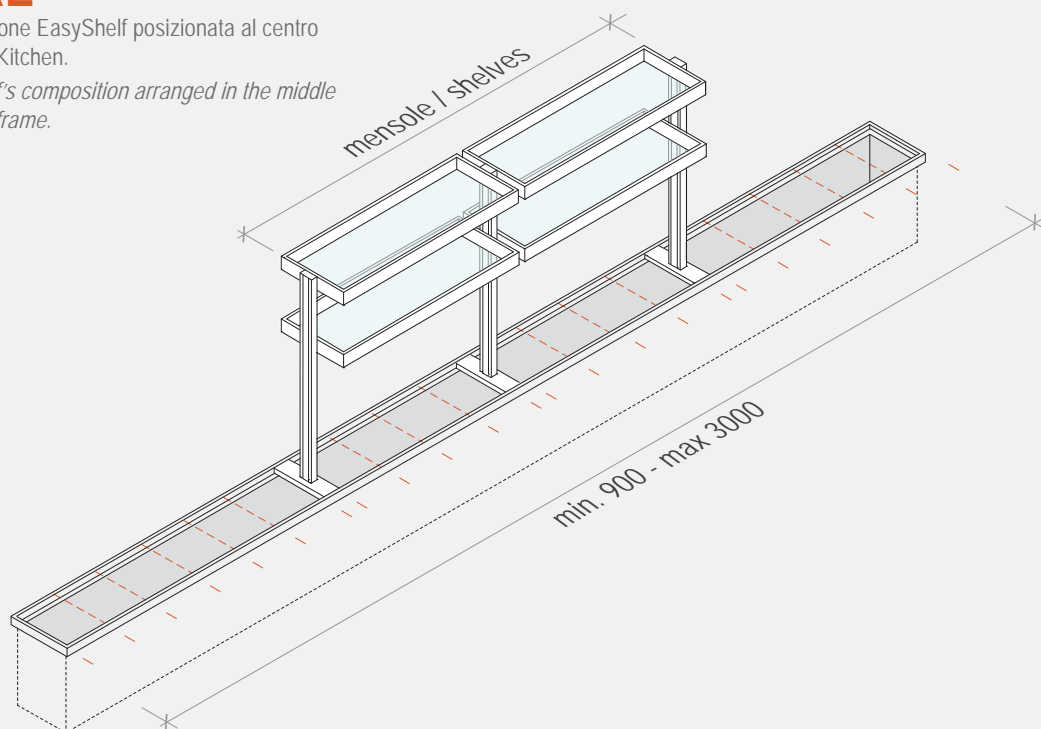

CENTRAL

Esempio di composizione EasyShelf posizionata al centro del canale EasyRack Kitchen.

Example of EasyShelf's composition arranged in the middle of EasyRack Kitchen frame.