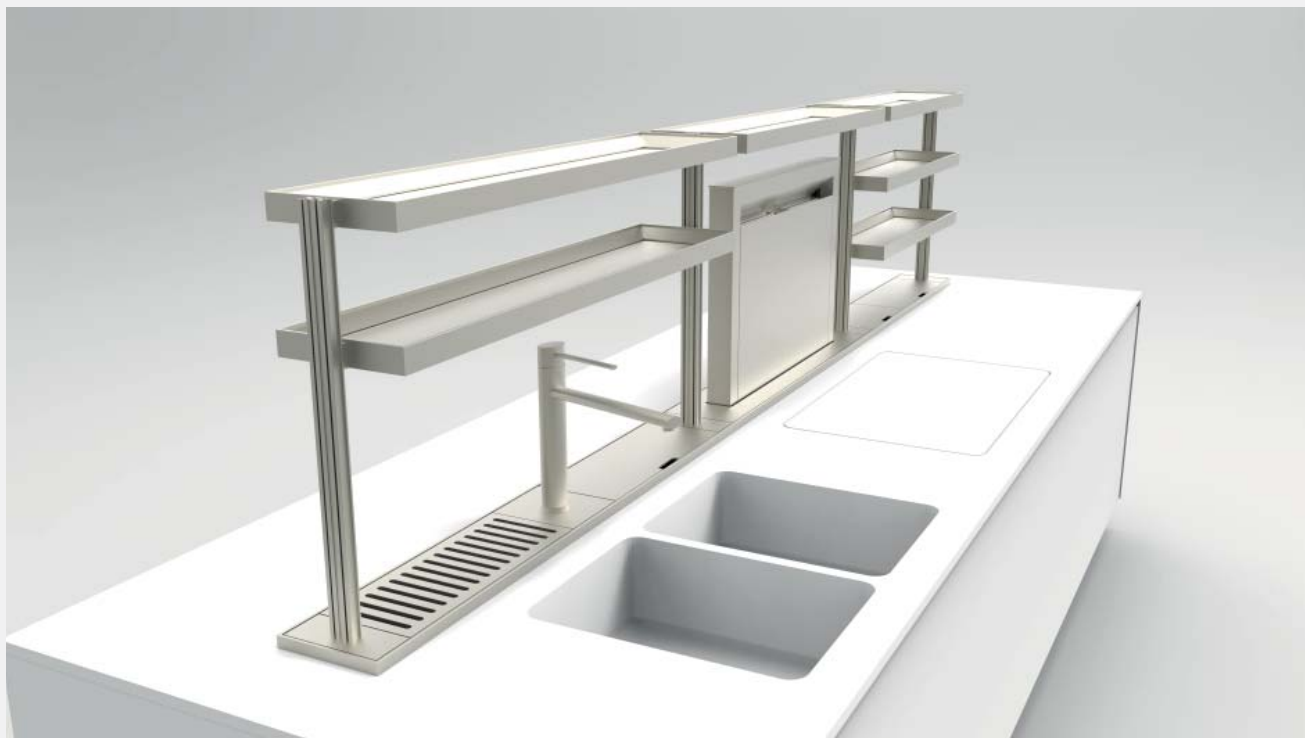

EasyShelf è un sistema di mensole realizzato per essere applicato sui canali attrezzati EasyRack Kitchen. La componibilità modulare consente di realizzare composizioni che possono coprire tutte le misure dei canali EasyRack a partire dalla lunghezza di 750mm fino a 3000mm.

EasyShelf is a shelving system built for being affix on EasyRack Kitchen fitted frames. The modularity allows to realize compositions that can cover all the EasyRack frame's measures, from the length of 750mm to 3000mm.

**EASYSHELF****Ambientazione / Scene**

EasyShelf può svilupparsi su tutta la lunghezza del canale oppure solo su una parte; a destra, a sinistra o al centro. Sono disponibili 2 altezze e 5 misure di mensole. Le mensole possono integrare un sistema di illuminazione a Led.

EasyShelf can develop over the entire length of the frame or only over one part; on the right, on the left or in the middle. There are 2 kinds of heights and 5 shelves measures. The shelves can incorporate a LED lighting system.