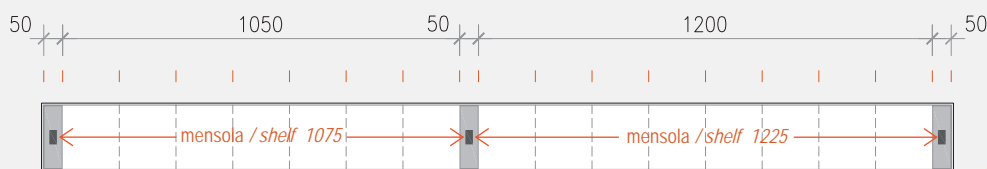

The asymmetrical compositions are available right or left.

EASYSHELF

Abaco composizioni / Compositions index

canale / frame
STEP - FLAT**1650**canale / frame
STEP - FLAT**1800**canale / frame
STEP - FLAT**1950**

EASYSHELF

Abaco composizioni / Compositions index

canale / frame
STEP - FLAT
2100

canale / frame
STEP - FLAT
2250

EASYSHELF

Abaco composizioni / Compositions index

canale / frame
STEP - FLAT
2400

canale / frame
STEP - FLAT
2550

EASYSHELF

Abaco composizioni / Compositions index

canale / frame
STEP - FLAT**2700**canale / frame
STEP - FLAT**2850**

EASYSHELF

Abaco composizioni / Compositions index

canale / frame
STEP - FLAT
3000

EASYSHELF

Mensole / Shelves

Le mensole EasyShelf hanno una profondità di 220 mm e sono realizzate con una cornice in alluminio alta 40 mm che include un vetro temperato trasparente con spessore da 4 mm. Sul lato lungo è possibile inserire una luce a Led (da un solo lato).