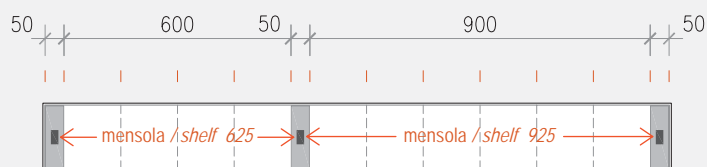

canale / frame
STEP - FLAT

1650