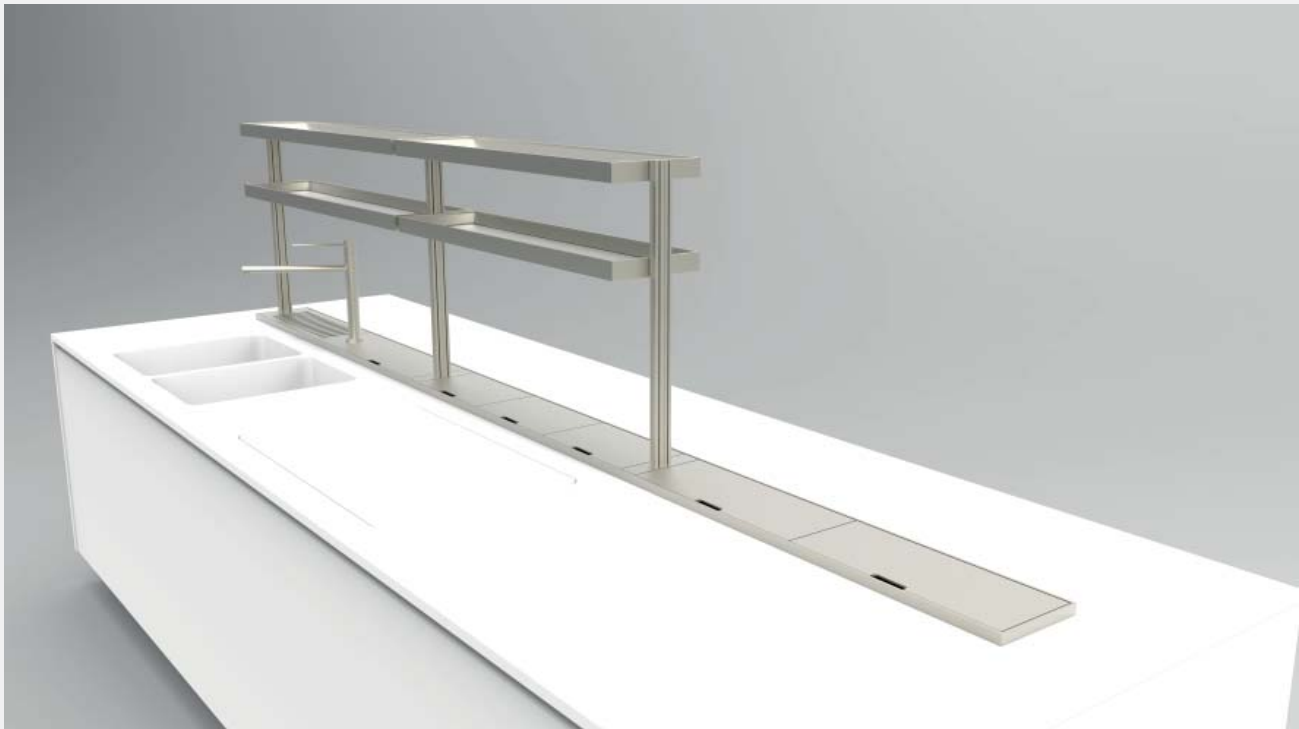

EasyShelf è un sistema di mensole realizzato per essere applicato sui canali attrezzati EasyRack Kitchen. La componibilità modulare consente di realizzare composizioni che possono coprire tutte le misure dei canali EasyRack a partire dalla lunghezza di 750mm fino a 3000mm.

EasyShelf is a shelving system built for being affix on EasyRack Kitchen fitted frames. The modularity allows to realize compositions that can cover all the EasyRack frame's measures, from the length of 750mm to 3000mm.

**EASYSHELF****Ambientazione / Scene**

EasyShelf può svilupparsi su tutta la lunghezza del canale oppure solo su una parte; a destra, a sinistra o al centro. Sono disponibili 2 altezze e 5 misure di mensole. Le mensole possono integrare un sistema di illuminazione a Led.

EasyShelf can develop over the entire length of the frame or only over one part; on the right, on the left or in the middle. There are 2 kinds of heights and 5 shelves measures. The shelves can incorporate a LED lighting system.