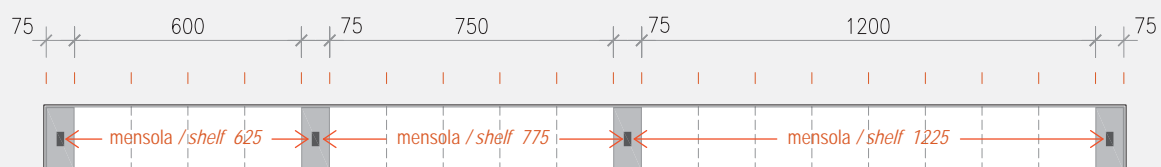

The asymmetrical compositions are available right or left.

EASYSHELF

Abaco composizioni / Compositions index

canale / frame
STEP - FLAT**1650**canale / frame
STEP - FLAT**1800**canale / frame
STEP - FLAT**1950**

EASYSHELF

Abaco composizioni / Compositions index

canale / frame
STEP - FLAT
2100

canale / frame
STEP - FLAT
2250

EASYSHELF

Abaco composizioni / Compositions index

canale / frame
STEP - FLAT
2400

canale / frame
STEP - FLAT
2550

EASYSHELF

Abaco composizioni / Compositions index

canale / frame
STEP - FLAT**2700**canale / frame
STEP - FLAT**2850**

EASYSHELF

Abaco composizioni / Compositions index

canale / frame
STEP - FLAT
3000

EASYSHELF

Mensole / Shelves

Le mensole EasyShelf hanno una profondità di 220 mm e sono realizzate con una cornice in alluminio alta 40 mm che include un vetro temperato trasparente con spessore da 4 mm. Sul lato lungo è possibile inserire una luce a Led (da un solo lato).