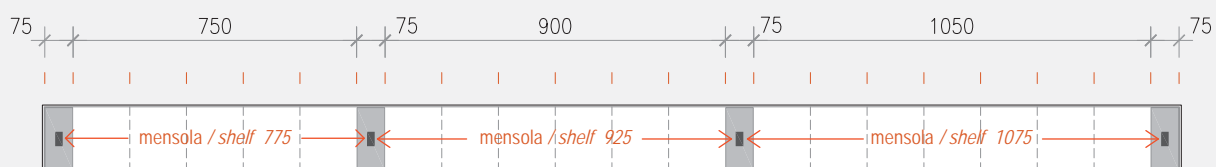

**EASYSHELF****Ambientazione / Scene**

EasyShelf può svilupparsi su tutta la lunghezza del canale oppure solo su una parte; a destra, a sinistra o al centro. Sono disponibili 2 altezze e 5 misure di mensole. Le mensole possono integrare un sistema di illuminazione a Led.

EASYSHELF

Abaco composizioni / Compositions index

canale / frame
STEP - FLAT**2700**canale / frame
STEP - FLAT**2850**

EASYSHELF

Abaco composizioni / Compositions index

canale / frame
STEP - FLAT
3000

EASYSHELF

Mensole / Shelves

Le mensole EasyShelf hanno una profondità di 220 mm e sono realizzate con una cornice in alluminio alta 40 mm che include un vetro temperato trasparente con spessore da 4 mm. Sul lato lungo è possibile inserire una luce a Led (da un solo lato).

EasyShelf's shelves have a depth of 220 mm and are made with an aluminum frame with 40 mm of height, which include transparent and tempered glass with 4 mm of depth. On the long side, it is possible to insert Led light (from one side only).