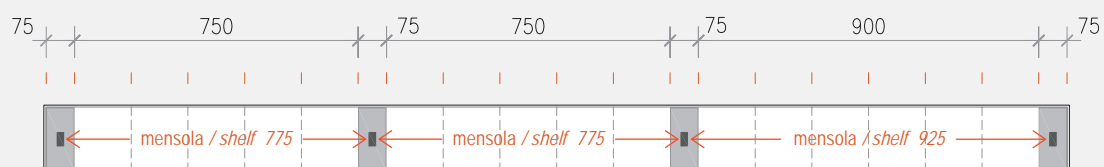

The asymmetrical compositions are available right or left.

EASYSHELF

Abaco composizioni / Compositions index

canale / frame
STEP - FLAT**1650**canale / frame
STEP - FLAT**1800**canale / frame
STEP - FLAT**1950**

EASYSHELF

Abaco composizioni / Compositions index

canale / frame
STEP - FLAT
2100

canale / frame
STEP - FLAT
2250

EASYSHELF

Abaco composizioni / Compositions index

canale / frame
STEP - FLAT
2400

canale / frame
STEP - FLAT
2550

EASYSHELF

Abaco composizioni / Compositions index

canale / frame
STEP - FLAT**2700**canale / frame
STEP - FLAT**2850**

EASYSHELF

Abaco composizioni / Compositions index

canale / frame
STEP - FLAT
3000

EASYSHELF

Mensole / Shelves

Le mensole EasyShelf hanno una profondità di 220 mm e sono realizzate con una cornice in alluminio alta 40 mm che include un vetro temperato trasparente con spessore da 4 mm. Sul lato lungo è possibile inserire una luce a Led (da un solo lato).