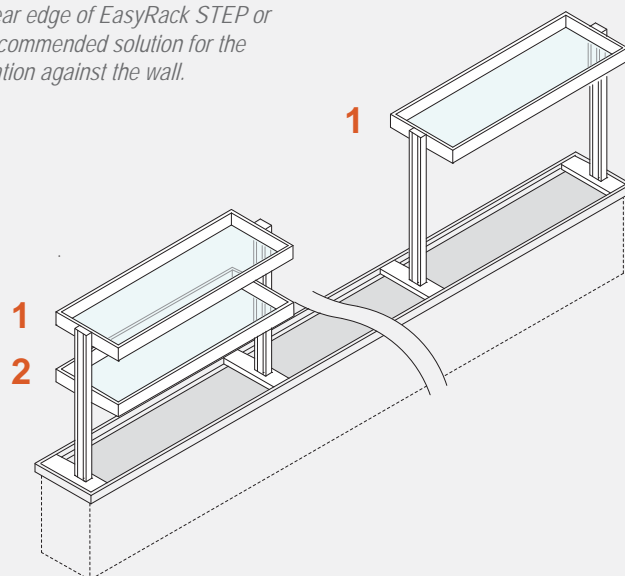

EASYSHELF

Mensole / Shelves

Esempio di composizione EasyShelf H 500 con 1 o 2 mensole collocate rispettando il centro del canale EasyRack STEP o FLAT. Questa soluzione è consigliata per l'utilizzo del canale EasyRack sulle cucine ad isola.

Example of EasyShelf's composition H 500 with 1 or 2 shelves arranged respecting the middle of EasyRack STEP or FLAT frame. This is a recommended solution for the EasyRack frame's utilization on kitchen islands.

EASYSHELF

Mensole / Shelves

Esempio di composizione EasyShelf H 500 con 1 o 2 mensole allineate al filo posteriore del canale EasyRack STEP o FLAT. Questa soluzione è consigliata per l'utilizzo del canale EasyRack contro la parete.

Example of EasyShelf's composition H 500 with 1 or 2 shelves aligned to the rear edge of EasyRack STEP or FLAT frame. This is a recommended solution for the EasyRack frame's utilization against the wall.