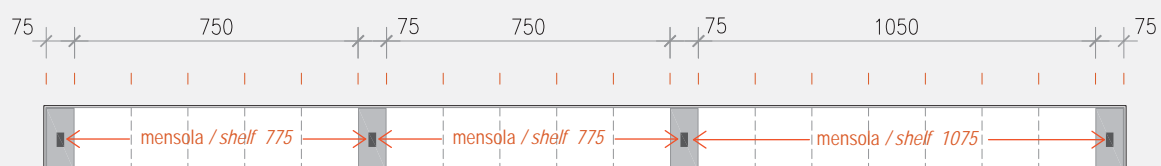

canale / frame
STEP - FLAT

2700