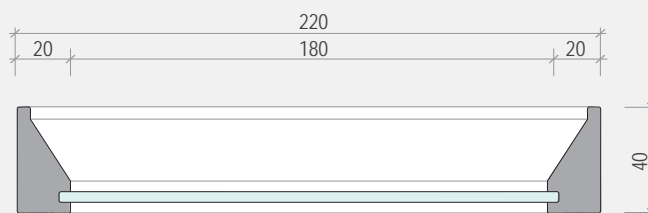

mensola / shelf
senza luce