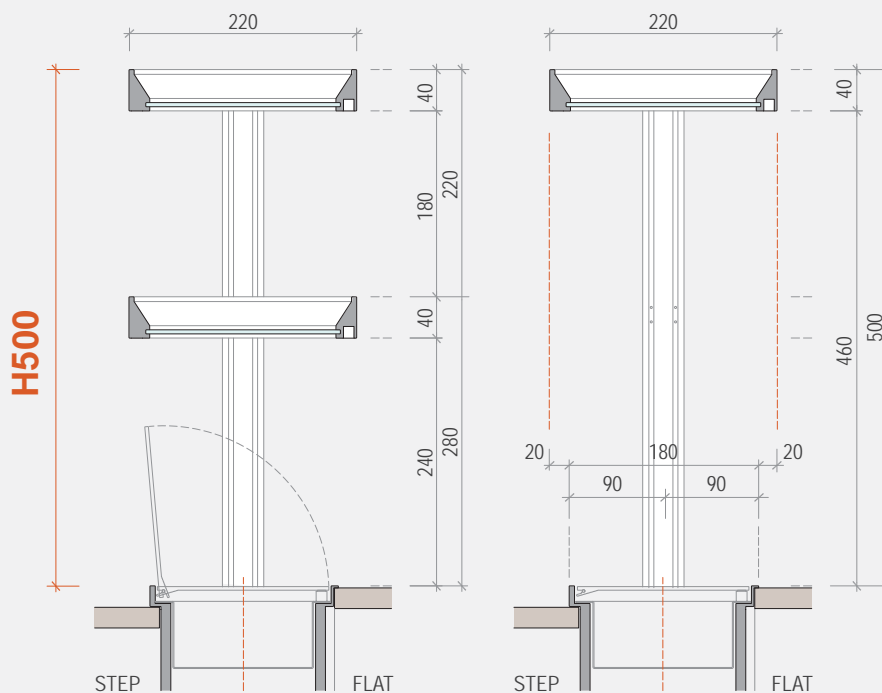

EASYSHELF

Mensole / Shelves

Esempio di composizione EasyShelf H 500 con 1 o 2 mensole collocate rispettando il centro del canale EasyRack STEP o FLAT. Questa soluzione è consigliata per l'utilizzo del canale EasyRack sulle cucine ad isola.

Example of EasyShelf's composition H 500 with 1 or 2 shelves arranged respecting the middle of EasyRack STEP or FLAT frame. This is a recommended solution for the EasyRack frame's utilization on kitchen islands.