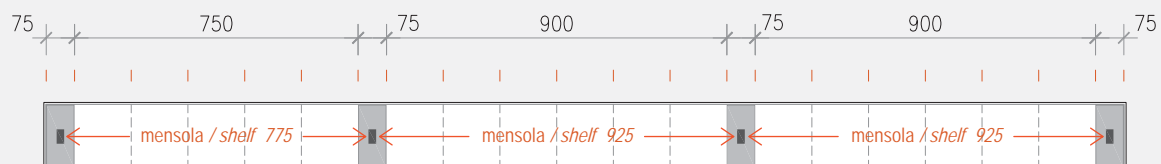

The asymmetrical compositions are available right or left.

EASYSHELF

Abaco composizioni / Compositions index

canale / frame
STEP - FLAT**1650**canale / frame
STEP - FLAT**1800**canale / frame
STEP - FLAT**1950**

EASYSHELF

Abaco composizioni / Compositions index

canale / frame
STEP - FLAT
2100

canale / frame
STEP - FLAT
2250

EASYSHELF

Abaco composizioni / Compositions index

canale / frame
STEP - FLAT
2400

canale / frame
STEP - FLAT
2550

EASYSHELF

Abaco composizioni / Compositions index

canale / frame
STEP - FLAT**2700**canale / frame
STEP - FLAT**2850**

EASYSHELF

Abaco composizioni / Compositions index

canale / frame
STEP - FLAT
3000

EASYSHELF

Mensole / Shelves

Le mensole EasyShelf hanno una profondità di 220 mm e sono realizzate con una cornice in alluminio alta 40 mm che include un vetro temperato trasparente con spessore da 4 mm. Sul lato lungo è possibile inserire una luce a Led (da un solo lato).