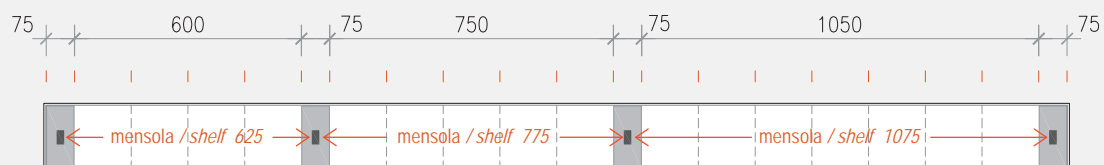

The asymmetrical compositions are available right or left.

EASYSHELF

Abaco composizioni / Compositions index

canale / frame
STEP - FLAT**1650**canale / frame
STEP - FLAT**1800**canale / frame
STEP - FLAT**1950**

EASYSHELF

Abaco composizioni / Compositions index

canale / frame
STEP - FLAT
2100

canale / frame
STEP - FLAT
2250

EASYSHELF

Abaco composizioni / Compositions index

canale / frame
STEP - FLAT
2400

canale / frame
STEP - FLAT
2550

EASYSHELF

Abaco composizioni / Compositions index

canale / frame
STEP - FLAT**2700**canale / frame
STEP - FLAT**2850**

EASYSHELF

Abaco composizioni / Compositions index

canale / frame
STEP - FLAT
3000

EASYSHELF

Mensole / Shelves

Le mensole EasyShelf hanno una profondità di 220 mm e sono realizzate con una cornice in alluminio alta 40 mm che include un vetro temperato trasparente con spessore da 4 mm. Sul lato lungo è possibile inserire una luce a Led (da un solo lato).