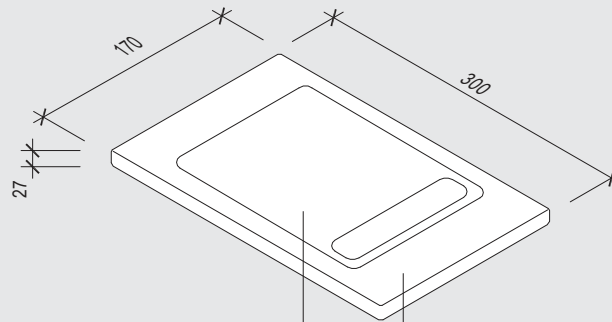

EASyrACK KITCHEN
bilancia 300 / scale 300

pianta / plan

fronte / front

fianco / side

bilancia digitale
digital scalesupporto in Corian bianco o nero
frame Corian white or black