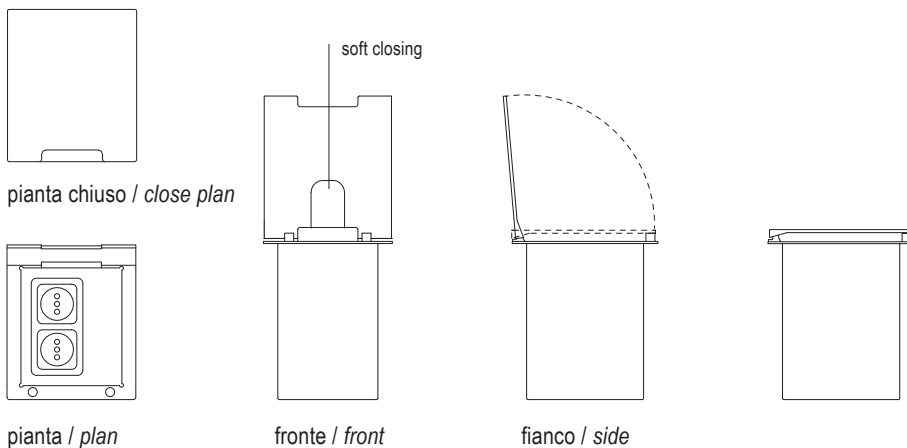

EASyrACK KITCHEN

presa elettrica 150 / electrical socket 150

NB:

Questo accessorio verrà fissato al canale. Invieremo un disegno al momento dell'acquisto per determinare la posizione esatta.
 The accessory is fixed to the frame. A technical draw will be sent to you to confirm the right position.